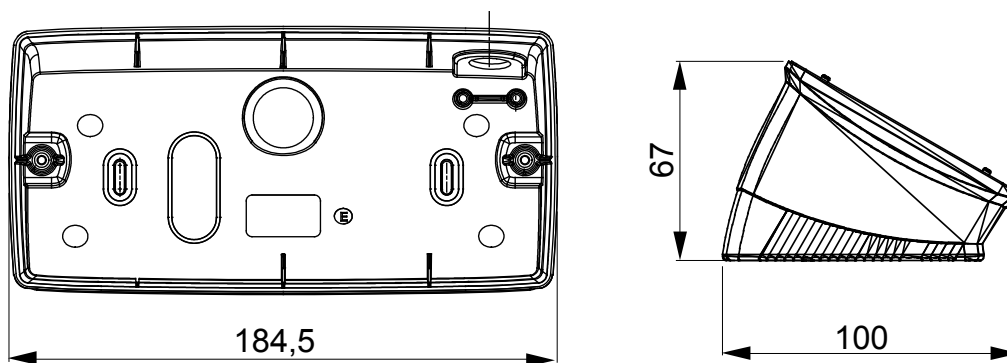

Gamma di plance da tavolo, scatole da parete e contenitori autoportanti vuoti da parete, adatte per l'alloggiamento dei dispositivi modulari ChorusSmart. Le plance e le scatole da parete, disponibili nei colori bianco e nero, vanno completate con supporto ChorusSmart e placche One. I contenitori autoportanti, disponibili nel colore grigio RAL 7035, si caratterizzano nelle versioni con grado di protezione IP40 e IP55: entrambi sono provvisti di pretranciati sfondabili, inoltre la versione stagna è fornita di portella con membrana trasparente anti-UV. Scatole e contenitori autoportanti sono predisposti per il fissaggio del morsetto di terra.

Descrizione	6 posti	Colore	Nero satinato
Supporto	GW16806	Adatta per placche	ONE
Coppia serraggio viti	0.8 Newton/metri	Dim. esterne BxHxP (mm)	181x90x69
Glow wire test	650 °C	Termopressione con biglia	70 °C
Norma di riferimento	EN 60670-1	Codice Electrocod	0122

### DIMENSIONALE