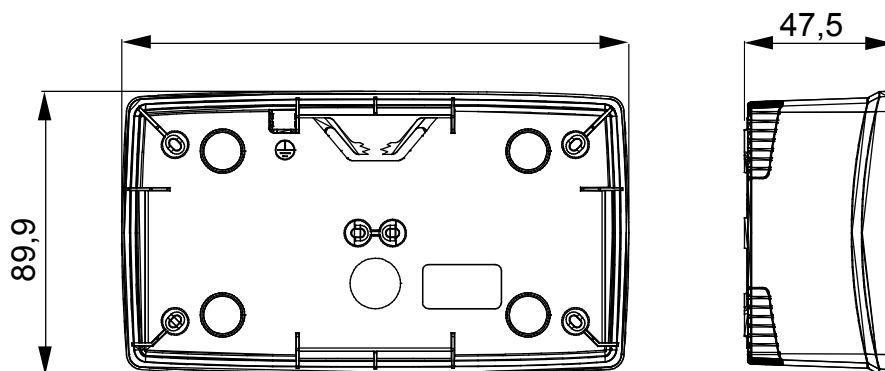

Gamma di plance da tavolo, scatole da parete e contenitori autoportanti vuoti da parete, adatte per l'alloggiamento dei dispositivi modulari ChorusSmart. Le plance e le scatole da parete, disponibili nei colori bianco e nero, vanno completate con supporto ChorusSmart e placche One. I contenitori autoportanti, disponibili nel colore grigio RAL 7035, si caratterizzano nelle versioni con grado di protezione IP40 e IP55: entrambi sono provvisti di pretranciati sfondabili, inoltre la versione stagna è fornita di portella con membrana trasparente anti-UV. Scatole e contenitori autoportanti sono predisposti per il fissaggio del morsetto di terra.

Descrizione	2+2 posti	Tipo	Orizzontale
Colore	Nero satinato	Caratteristiche	Halogen free
Supporto	GW16822	Adatta per placche	ONE International
Coppia serraggio viti	0.8 Newton/metri	Dim. esterne BxHxP (mm)	161x90x46
Glow wire test	650 °C	Termopressione con biglia	70 °C
Norma di riferimento	EN 60670-1	Temperatura di installazione	-5 +60 °C
Codice Electrocod	0110		

### DIMENSIONALE

### SIMBOLOGIA TECNICA

**GWT**

650 °C

70 °C

INSTALLAZIONE

min

max