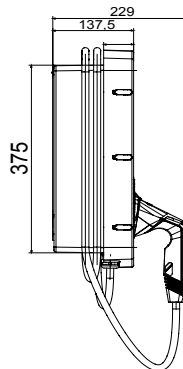

שעוצב ונחקר לצורך שילוב בהקשרים פרטיים וציבוריים למחצה, בכפוף לתקן JOINON הן הפתרון של I-ON תיבות הקיר של הן מציעות עיצוב קומפקטי ואלגנטי, פונקציית "טעינה ביד אחת" ייחודית, שקע חסין-ונדליזם 3 מהדורה IEC 61851-1 הבינלאומי. ניהול עומסים חכם, תאורה, 10IK יחד עם דרגת חסינות למכות IP55 כחלופה לכבל ומחבר מחזיק משולב בתחנה, דרגת הגנה אחריות ואפשרויות התקנה שונות: התקנה על הטיח, תחת הטיח או על הרצפה

כניסה	מחבר/שקע (סוג) מספר	1	(מטרים 5 עם כבל באורך TYPE 2 מחבר)
פסי צבירה	הפעלת טעינה	5x10 מ"ר	גישה חופשית, עם ניהול עומס דינמי
נקוב זרם	ממשק אנושי	16 A	תצוגת מגע מחליקה + RGB לד
הספק כולל	קישוריות	11 Kilowatt	BLE
יציאה	נתונים מכניים	-	-
נקוב מתח	התקנה והרכבה	400 V	(התקנה על הרצפה עם תמיכה)להתקנה על קיר
הזרם	צבע	16 A	אפור כהה
מקסימום (מקסימום) המספק	חומר	11 Kilowatt	מקור בתר-תעשייתי)פולטיק תרמי
זרם מרבי	טיפולים חיצוניים	לא קיים כעת	מ'ס
הגנה תרמו-מגנטית	IP	לא קיים כעת	IP55
סוג הגנה מפני זרם דלף	דרגה	לא קיים כעת	IP55
מד הספק	זעזוע התנגדות	לא קיים כעת	IK10
בדיקת זליגות זרם ישר	טמפרטורת הפעלה	כן	±25 +50 °C
(Auto)restart	התאמות אישיות	לא קיים כעת	מ'ס
הגנות חשמליות			

DIMENSIONAL

40

TECHNICAL SYMBOLOGY

IP **IK**

IP55 IK10

STANDARDS/APPROVALS