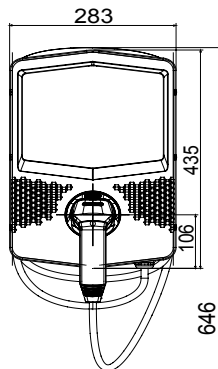

שעוצב ונחקר לצורך שילוב בהקשרים פרטיים וציבוריים למחצה, בכפוף לתקן JOINON הן הפתרון של I-ON תיבות הקיר של הן מציעות עיצוב קומפקטי ואלגנטי, פונקציית "טעינה ביד אחת" ייחודית, שקע חסין-ונדליזם 3 מהדורה IEC 61851-1 הבינלאומי. ניהול עומסים חכם, תאורה, 10IK יחד עם דרגת חסינות למכות IP55 כחלופה לכבל ומחבר מחזיק משולב בתחנה, דרגת הגנה אחריות ואפשרויות התקנה שונות: התקנה על הטיח, תחת הטיח או על הרצפה

כניסה	מחבר/שקע (סוג) מספר	1	(מטרים 5 עם כבל באורך TYPE 2 מחבר)
פסי צבירה	הפעלת טעינה	5x10 מ"ר	גישה חופשית, עם ניהול עומס דינמי
נקוב זרם	ממשק אנושי	16 A	תצוגת מגע מחליקה + RGB לד
הספק כולל	קישוריות	11 Kilowatt	BLE
יציאה	נתונים מכניים	-	-
נקוב מתח	התקנה והרכבה	400 V	(התקנה על הרצפה עם תמיכה)להתקנה על קיר
הזרם	צבע	16 A	אפור כהה
מקסימום (מקסימום) המספק	חומר	11 Kilowatt	מקור בתר-תעשייתי)פולטיק תרמי
זרם מרבי	טיפולים חיצוניים	לא קיים כעת	מ'ס
הגנה תרמו-מגנטית	IP	לא קיים כעת	IP55
סוג הגנה מפני זרם דלף	דרגה	לא קיים כעת	IP55
מד הספק	זעזוע התנגדות	לא קיים כעת	IK10
בדיקת זליגות זרם ישר	טמפרטורת הפעלה	כן	±25 +50 °C
(Auto)restart	התאמות אישיות	לא קיים כעת	מ'ס
הגנות חשמליות			

DIMENSIONAL

40

TECHNICAL SYMBOLOGY

IP **IK**

IP55 IK10

STANDARDS/APPROVALS