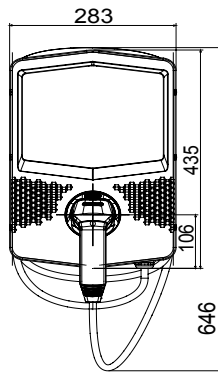

שעוצב ונחקר לצורך שילוב בהקשרים פרטיים וציבוריים למחצה, בכפוף לתקן JOINON הן הפתרון של I-ON תיבות הקיר של הן מציעות עיצוב קומפקטי ואלגנטי, פונקציית "טעינה ביד אחת" ייחודית, שקע חסין-ונדליזם 3. מהדורה IEC 61851-1 הבינלאומי. ניהול עומסים חכם, תאורה, 10IK יחד עם דרגת חסינות למכות IP55 כחלופה לכבל ומחבר מחזיק משולב בתחנה, דרגת הגנה אחריות ואפשרויות התקנה שונות: התקנה על הטיח, תחת הטיח או על הרצפה

כניסה	מחבר/שקע (סוג) מספר	1	(מטרים 5 עם כבל באורך TYPE 2 מחבר)
פסי צבירה	הפעלת טעינה	3x10 מ"ר	גישה חופשית, עם ניהול עומס דינמי
נקוב זרם	ממשק אנושי	20 A	תצוגת מגע מחליקה + RGB לד
הספק כולל	קישוריות	4.6 Kilowatt	BLE
יציאה	נתונים מכניים	-	-
נקוב מתח	התקנה והרכבה	230 V	(התקנה על הרצפה עם תמיכה)להתקנה על קיר
הזרם	צבע	20 A	אפור כהה
מקסימום (מקסימום) המסופק	חומר	4.6 Kilowatt	מקור בתר-תעשייתי)פולטיק תרמי
זרם מרבי	טיפולים חיצוניים	לא קיים כעת	מ'ס
הגנה תרמו-מגנטית	IP	לא קיים כעת	IP55
סוג הגנה מפני זרם דלף	דרגה		
מד הספק	זעזוע התנגדות	לא קיים כעת	IK10
בדיקת זליגות זרם ישר	טמפרטורת הפעלה	כן	±25 +50 °C
(Auto)restart	התאמות אישיות	לא קיים כעת	מ'ס
הגנות חשמליות			

DIMENSIONAL

40

TECHNICAL SYMBOLOGY

IP

IK

IP55

IK10

STANDARDS/APPROVALS