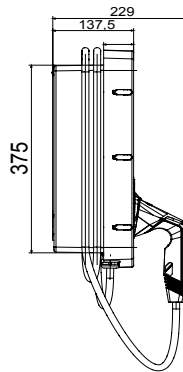

שעוצב ונחקר לצורך שילוב בהקשרים פרטיים וציבוריים למחצה, בכפוף לתקן JOINON הן הפתרון של I-ON תיבות הקיר של הן מציעות עיצוב קומפקטי ואלגנטי, פונקציית "טעינה ביד אחת" ייחודית, שקע חסין-ונדליזם 3. מהדורה IEC 61851-1 הבינלאומי. ניהול עומסים חכם, תאורה, 10IK יחד עם דרגת חסינות למכות IP55 כחלופה לכבל ומחבר מחזיק משולב בתחנה, דרגת הגנה אחריות ואפשרויות התקנה שונות: התקנה על הטיח, תחת הטיח או על הרצפה

כניסה	מחבר/שקע (סוג) מספר	1	(מטרים 5 עם כבל באורך TYPE 2 מחבר)
פסי צבירה	הפעלת טעינה	3x10 מ"ר	גישה חופשית, עם ניהול עומס דינמי
נקוב זרם	ממשק אנושי	20 A	תצוגת מגע מחליקה + RGB לד
הספק כולל	קישוריות	4.6 Kilowatt	BLE
יציאה	נתונים מכניים	-	-
נקוב מתח	התקנה והרכבה	230 V	(התקנה על הרצפה עם תמיכה)להתקנה על קיר
הזרם	צבע	20 A	אפור כהה
מקסימום (מקסימום) המסופק	חומר	4.6 Kilowatt	מקור בתר-תעשייתי)פולטיק תרמי
זרם מרבי	טיפולים חיצוניים	לא קיים כעת	מ'ס
הגנה תרמו-מגנטית	IP	לא קיים כעת	IP55
סוג הגנה מפני זרם דלף	דרגה		
מד הספק	זעזוע התנגדות	לא קיים כעת	IK10
בדיקת זליגות זרם ישר	טמפרטורת הפעלה	כן	±25 +50 °C
(Auto)restart	התאמות אישיות	לא קיים כעת	מ'ס
הגנות חשמליות			

DIMENSIONAL

40

TECHNICAL SYMBOLOGY

IP

IK

IP55

IK10

STANDARDS/APPROVALS