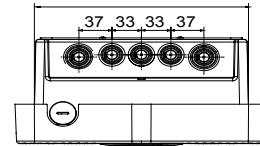

DIMENSIONAL

40

TECHNICAL SYMBOLOGY

IP

IK

IP55

IK10

STANDARDS/APPROVALS