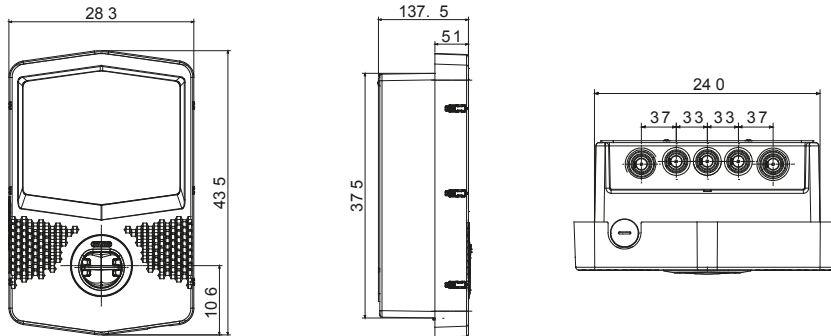

שנועדו להשתלב בתרחישים פרטיים וציבוריים למחצה בהתאם לתקן JOINON הן פתרונות I-CON Wallbox קופסאות הן מתהדרות בעיצוב קומפקטי ואלגנטי, פונקציונליות ייחודית של טעינה "ביד אחת" ושקע 3 מהדורה IEC 61851-1 הבינלאומי קישוריות מלאה לתמיכה באפליקציית הייעודית של IK10 בשילוב עם חוזק מכני בתקן IP55 עם הגנה מפני נדליזם, דרגת הגנה גם לבקרה מלאה ופשוטה של פונקציות הטעינה, ניהול עומסים חכם ושימוש בעודפי אנרגיה מלוחות פוטו-וולטאיים JOINON וכן מספר אפשרויות התקנה: על הקיר, תחת הטיח או על הרצפה (Master/Slave במצב).

כניסה	מחבר/שקע (סוג) מספר	1 (עם תריסים TYPE 2; שקע)
פסי צבירה	הפעלת טעינה	גישה חופשית, עם ניהול עומס דינמי
נקוב זרם	16 A	תצוגת מגע מחליקה + RGB לד
הספק כולל	11 Kilowatt	BLE
יציאה	נתונים מכניים	-
נקוב מתח	400 V	(התקנה על הרצפה עם תמיכה) להתקנה על קיר
הזרם	16 A	אפור כהה
מקסימום המסופק		
זרם מרבי	11 Kilowatt	מקור בתר-תעשייתי) פלסטיק תרמי
הגנה תרמו-מגנטית	לא קיים כעת	מ'ס
סוג הגנה מפני זרם דלף	לא קיים כעת	IP55
מד הספק	לא קיים כעת	IK10
בדיקת זליגות זרם ישר	טמפרטורת הפעלה	±25 +50 °C
(Auto)restart	התאמות אישיות	מ'ס
הגנות חשמליות	לא קיים כעת	

DIMENSIONAL

TECHNICAL SYMBOLOGY

IP   **IK**

IP55

IK10

STANDARDS/APPROVALS