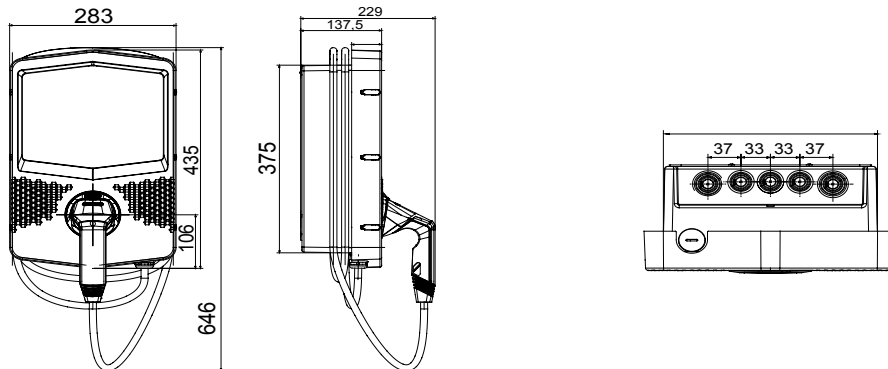

שעוצב ונחקר לצורך שילוב בהקשרים פרטיים וציבוריים למחצה, בכפוף לתקן JOINON הן הפתרון של I-ON תיבות הקיר של הן מציעות עיצוב קומפקטי ואלגנטי, פונקציית "טעינה ביד אחת" ייחודית, שקע חסין-ונדליזם 3. מהדורה IEC 61851-1 הבינלאומי. ניהול עומסים חכם, תאורה, 10IK יחד עם דרגת חסינות למכות IP 55 כחלופה לכבל ומחבר מחזיק משולב בתחנה, דרגת הגנה אחריות ואפשרויות התקנה שונות: התקנה על הטיח, תחת הטיח או על הרצפה

כניסה	מחבר/שקע (סוג) מספר	1 (מטרים 5 עם כבל באורך TYPE 2 מחבר)
פסי צבירה	הפעלת טעינה ממ"ר 5x10	OCPP 1.6J מנהל מרחוק, באמצעות
נקוב זרם	ממשק אנושי 32 A	תצוגת מגע מחליקה + RGB לד
הספק כולל	קישוריות 22 Kilowatt	LAN,4G
יציאה	נתונים מכניים	-
נקוב מתח	התקנה והרכבה 400 V	(התקנה על הרצפה עם תמיכה)להתקנה על קיר
הזרם	צבע 32 A	אפור כהה
מקסימום (מקסימום) המספק	חומר 22 Kilowatt	(מקור בתר-תעשייתי)פולטיק תרמי
זרם מרבי	טיפולים חיצוניים לא קיים כעת	מ'
הגנה תרמו-מגנטית	IP לא קיים כעת	IP55
סוג הגנה מפני זרם דלף	דרגה	
מד הספק	זעזוע התנגדות (MID) כן	IK10
בדיקת זליגות זרם ישר	טמפרטורת הפעלה כן	±25 +50 °C
(Auto)restart	התאמות אישיות לא קיים כעת	מ'
הגנות חשמליות		

DIMENSIONAL

40

TECHNICAL SYMBOLOGY

IP

IK

IP55

IK10

STANDARDS/APPROVALS