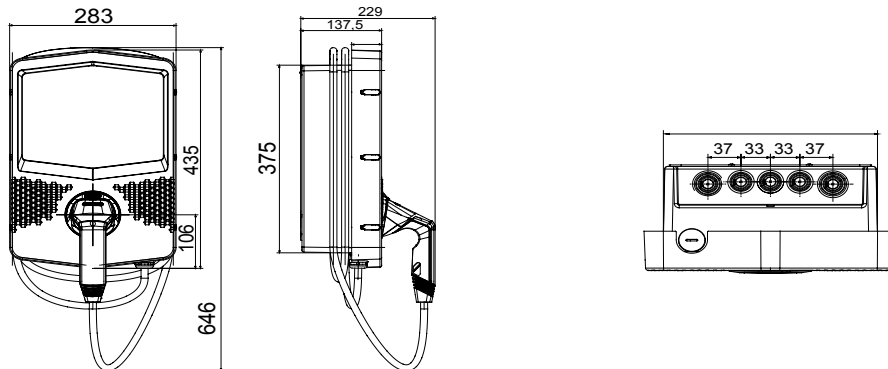

שנועדו להשתלב בתרחישים פרטיים וציבוריים למחצה בהתאם לתקן JOINON הן פתרונות I-CON Wallbox קופסאות הן מתהדרות בעיצוב קומפקטי ואלגנטי, פונקציונליות ייחודית של טעינה "ביד אחת" ושקע 3 מהדורה IEC 61851-1 הבינלאומי קישוריות מלאה לתמיכה באפליקציית הייעודית של IK10, בשילוב עם חוזק מכני בתקן IP55 עם הגנה מפני נדליזם, דרגת הגנה גם לבקרה מלאה ופשוטה של פונקציות הטעינה, ניהול עומסים חכם ושימוש בעודפי אנרגיה מלוחות פוטו-וולטאיים JOINON וכן מספר אפשרויות התקנה: על הקיר, תחת הטיח או על הרצפה (Master/Slave במצב).

כניסה	מחבר/שקע (סוג) מספר	1	(מטרים 5 עם כבל באורך 2 TYPE מחבר)
פסי צבירה	הפעלת טעינה	ממ"ר 5x10	RFID רבניהול מקומי באמצעות
נקוב זרם	ממשק אנושי	32 A	תצוגת מגע מחליקה + לך RGB
הספק כולל	קישוריות	22 Kilowatt	מ'ס
יציאה	נתונים מכניים	-	-
נקוב מתח	התקנה והרכבה	400 V	(התקנה על הרצפה עם תמיכה)להתקנה על קיר
הזרם	צבע	32 A	אפור כהה
(מקסימום) המסופק	חומר	22 Kilowatt	(מקור בתר-תעשייתי)פולטיק תרמי
זרם מרבי	טיפולים חיצוניים	לא קיים כעת	מ'ס
הגנה תרמו-מגנטית	IP	לא קיים כעת	IP55
סוג הגנה מפני זרם דלף	דרגה		
מד הספק	זעזוע התנגדות (MID) כן		IK10
בדיקת זליגות זרם ישר	ממפרטורת הפעלה	כן	±25 +50 °C
(Auto)restart	התאמות אישיות	לא קיים כעת	מ'ס
הגנות חשמליות			

DIMENSIONAL

40

TECHNICAL SYMBOLOGY

IP **IK**

IP55 IK10

STANDARDS/APPROVALS