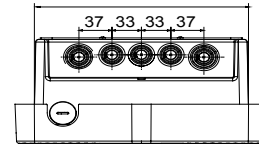

DIMENSIONAL

40

TECHNICAL SYMBOLOGY

IP   **IK**

IP55

IK10

STANDARDS/APPROVALS