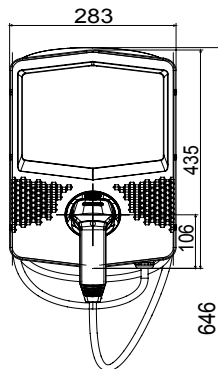

שעוצב ונחקר לצורך שילוב בהקשרים פרטיים וציבוריים למחצה, בכפוף לתקן JOINON הן הפתרון של I-ON תיבות הקיר של הן מציעות עיצוב קומפקטי ואלגנטי, פונקציית "טעינה ביד אחת" ייחודית, שקע חסין-ונדליזם. 3 מהדורה IEC 61851-1 הבינלאומי. ניהול עומסים חכם, תאורה, 10IK יחד עם דרגת חסינות למכות IP55 כחלופה לכבל ומחבר מחזיק משולב בתחנה, דרגת הגנה אחריות ואפשרויות התקנה שונות: התקנה על הטיח, תחת הטיח או על הרצפה

כניסה	מחבר/שקע (סוג) מספר	1	(מטרים 5 עם כבל באורך TYPE 2 מחבר)
פסי צבירה	הפעלת טעינה	5x10 מ"ר	גישה חופשית
נקוב זרם	ממשק אנושי	16 A	תצוגת מגע מחליקה + RGB לד
הספק כולל	קישוריות	11 Kilowatt	מ'ס
יציאה	נתונים מכניים	-	-
נקוב מתח	התקנה והרכבה	400 V	(התקנה על הרצפה עם תמיכה)להתקנה על קיר
הזרם	צבע	16 A	אפור כהה
מקסימום (מקסימום) המסופק	חומר	11 Kilowatt	(מקור בתר-תעשייתי)פולטיק תרמי
זרם מרבי	טיפולים חיצוניים	לא קיים כעת	מ'ס
הגנה תרמו-מגנטית	IP	לא קיים כעת	IP55
סוג הגנה מפני זרם דלף	דרגה		
מד הספק	זעזוע התנגדות	לא קיים כעת	IK10
בדיקת זליגות זרם ישר	טמפרטורת הפעלה	כן	±25 +50 °C
(Auto)restart	התאמות אישיות	לא קיים כעת	מ'ס
הגנות חשמליות			

DIMENSIONAL

40

TECHNICAL SYMBOLOGY

IP **IK**

IP55

IK10

STANDARDS/APPROVALS