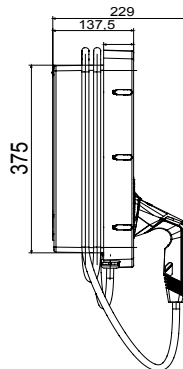

שעוצב ונחקר לצורך שילוב בהקשרים פרטיים וציבוריים למחצה, בכפוף לתקן JOINON הן הפתרון של I-ON תיבות הקיר של הן מציעות עיצוב קומפקטי ואלגנטי, פונקציית "טעינה ביד אחת" ייחודית, שקע חסין-ונדליזם. 3 מהדורה IEC 61851-1 הבינלאומי. ניהול עומסים חכם, תאורה, 10IK יחד עם דרגת חסינות למכות IP55 כחלופה לכבל ומחבר מחזיק משולב בתחנה, דרגת הגנה אחריות ואפשרויות התקנה שונות: התקנה על הטיח, תחת הטיח או על הרצפה

כניסה	מחבר/שקע (סוג) מספר	1	(מטרים 5 עם כבל באורך TYPE 2 מחבר)
פסי צבירה	הפעלת טעינה	5x10 מ"ר	גישה חופשית
נקוב זרם	ממשק אנושי	16 A	תצוגת מגע מחליקה + RGB לד
הספק כולל	קישוריות	11 Kilowatt	מ'ס
יציאה	נתונים מכניים	-	-
נקוב מתח	התקנה והרכבה	400 V	(התקנה על הרצפה עם תמיכה)להתקנה על קיר
הזרם	צבע	16 A	אפור כהה
מקסימום (מקסימום) המסופק	חומר	11 Kilowatt	(מקור בתר-תעשייתי)פולטיק תרמי
זרם מרבי	טיפולים חיצוניים	לא קיים כעת	מ'ס
הגנה תרמו-מגנטית	IP	לא קיים כעת	IP55
סוג הגנה מפני זרם דלף	דרגה		
מד הספק	זעזוע התנגדות	לא קיים כעת	IK10
בדיקת זליגות זרם ישר	טמפרטורת הפעלה	כן	±25 +50 °C
(Auto)restart	התאמות אישיות	לא קיים כעת	מ'ס
הגנות חשמליות			

DIMENSIONAL

40

TECHNICAL SYMBOLOGY

IP **IK**

IP55

IK10

STANDARDS/APPROVALS