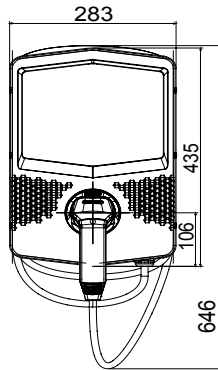

שעוצב ונחקר לצורך שילוב בהקשרים פרטיים וציבוריים למחצה, בכפוף לתקן JOINON הן הפתרון של I-ON תיבות הקיר של הן מציעות עיצוב קומפקטי ואלגנטי, פונקציית "טעינה ביד אחת" ייחודית, שקע חסין-ונדליזם 3. מהדורה IEC 61851-1 הבינלאומי. ניהול עומסים חכם, תאורה, 10IK יחד עם דרגת חסינות למכות 55 IP כחלופה לכבל ומחבר מחזיק משולב בתחנה, דרגת הגנה אחריות ואפשרויות התקנה שונות: התקנה על הטיח, תחת הטיח או על הרצפה

כניסה	מחבר/שקע (סוג) מספר	1 (מטרים 5 עם כבל באורך TYPE 2 מחבר)
פסי צבירה	הפעלת טעינה ממ"ר 3x10	OCPP 1.6J מנהל מרחוק, באמצעות
נקוב זרם	ממשק אנושי 32 A	תצוגת מגע מחליקה + RGB לד
הספק כולל	קישוריות 7.4 Kilowatt	LAN,4G
יציאה	נתונים מכניים	-
נקוב מתח	התקנה והרכבה 230 V	(התקנה על הרצפה עם תמיכה)להתקנה על קיר
הזרם	צבע 32 A	אפור כהה
(מקסימום) המספק		
זרם מרבי	חומר 7.4 Kilowatt	מקור בתר-תעשייתי(פולטיק תרמי)
הגנה תרמו-מגנטית	לא קיים כעת טיפולים חיצוניים	מ'ס
סוג הגנה מפני זרם דלף	לא קיים כעת IP	IP55
	דרגה	
מד הספק	זעזוע התנגדות (MID) כן	IK10
בדיקת זליגות זרם ישר	טמפרטורת הפעלה כן	±25 +50 °C
(Auto)restart	התאמות אישיות לא קיים כעת	מ'ס
הגנות חשמליות		

DIMENSIONAL

40

TECHNICAL SYMBOLOGY

IK

IK10

IP55

STANDARDS/APPROVALS