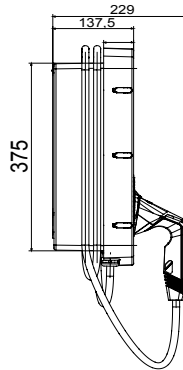

שעוצב ונחקר לצורך שילוב בהקשרים פרטיים וציבוריים למחצה, בכפוף לתקן JOINON הן הפתרון של I-ON תיבות הקיר של הן מציעות עיצוב קומפקטי ואלגנטי, פונקציית "טעינה ביד אחת" ייחודית, שקע חסין-ונדליזם 3. מהדורה IEC 61851-1 הבינלאומי. ניהול עומסים חכם, תאורה, 10IK יחד עם דרגת חסינות למכות 55 IP כחלופה לכבל ומחבר מחזיק משולב בתחנה, דרגת הגנה אחריות ואפשרויות התקנה שונות: התקנה על הטיח, תחת הטיח או על הרצפה

כניסה	מחבר/שקע (סוג) מספר	1 (מטרים 5 עם כבל באורך TYPE 2 מחבר)
פסי צבירה	הפעלת טעינה ממ"ר 3x10	OCPP 1.6J מנהל מרחוק, באמצעות
נקוב זרם	ממשק אנושי 32 A	תצוגת מגע מחליקה + RGB לד
הספק כולל	קישוריות 7.4 Kilowatt	LAN,4G
יציאה	נתונים מכניים	-
נקוב מתח	התקנה והרכבה 230 V	(התקנה על הרצפה עם תמיכה)להתקנה על קיר
הזרם	צבע 32 A	אפור כהה
(מקסימום) המספק		
זרם מרבי	חומר 7.4 Kilowatt	מקור בתר-תעשייתי(פולטיק תרמי)
הגנה תרמו-מגנטית	לא קיים כעת טיפולים חיצוניים	מ'ס
סוג הגנה מפני זרם דלף	לא קיים כעת IP	IP55
	דרגה	
מד הספק	זעזוע התנגדות (MID) כן	IK10
בדיקת זליגות זרם ישר	טמפרטורת הפעלה כן	±25 +50 °C
(Auto)restart	התאמות אישיות לא קיים כעת	מ'ס
הגנות חשמליות		

DIMENSIONAL

40

TECHNICAL SYMBOLOGY

IK

IK10

IP55

STANDARDS/APPROVALS