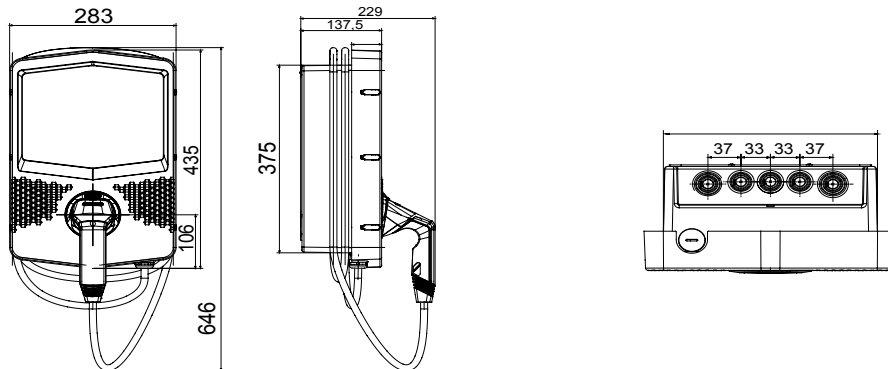

שעוצב ונחקר לצורך שילוב בהקשרים פרטיים וציבוריים למחצה, בכפוף לתקן JOINON הן הפתרון של I-ON תיבות הקיר של הן מציעות עיצוב קומפקטי ואלגנטי, פונקציית "טעינה ביד אחת" ייחודית, שקע חסין-ונדליזם. 3. מהדורה IEC 61851-1 הבינלאומי. ניהול עומסים חכם, תאורה, 10IK יחד עם דרגת חסינות למכות IP 55 כחלופה לכבל ומחבר מחזיק משולב בתחנה, דרגת הגנה אחריות ואפשרויות התקנה שונות: התקנה על הטיח, תחת הטיח או על הרצפה

כניסה	מחבר/שקע (סוג) מספר	1	(מטרים 5 עם כבל באורך TYPE 2 מחבר)
פסי צבירה	הפעלת טעינה	ממ"ר 3x10	RFID רבניהול מקומי באמצעות
נקוב זרם	ממשק אנושי	32 A	תצוגת מגע מחליקה + RGB לד
הספק כולל	קישוריות	7.4 Kilowatt	מ'ס
יציאה	נתונים מכניים	-	-
נקוב מתח	התקנה והרכבה	230 V	(התקנה על הרצפה עם תמיכה)להתקנה על קיר
הזרם	צבע	32 A	אפור כהה
מקסימום (מקסימום) המספק	חומר	7.4 Kilowatt	(מקור בתר-תעשייתי)פולטיק תרמי
זרם מרבי	טיפולים חיצוניים	לא קיים כעת	מ'ס
הגנה תרמו-מגנטית	IP	לא קיים כעת	IP55
סוג הגנה מפני זרם דלף	דרגה		
מד הספק	זעזוע התנגדות (MID) כן		IK10
בדיקת זליגות זרם ישר	טמפרטורת הפעלה	כן	±25 +50 °C
(Auto)restart הגנות חשמליות	התאמות אישיות	לא קיים כעת	מ'ס

### DIMENSIONAL

40