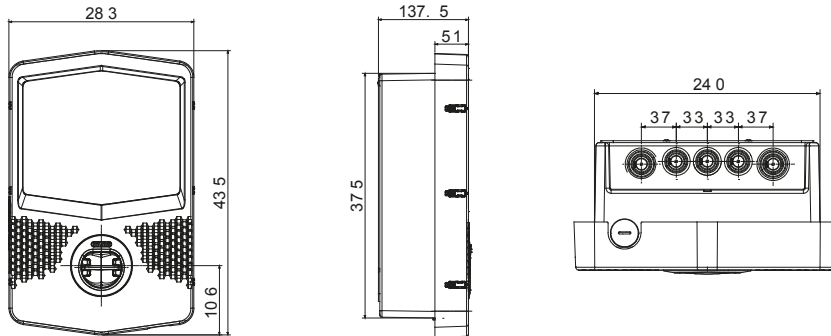

שעוצב ונחקר לצורך שילוב בהקשרים פרטיים וציבוריים למחצה, בכפוף לתקן JOINON הן הפתרון של I-ON תיבות הקיר של הן מציעות עיצוב קומפקטי ואלגנטי, פונקציית "טעינה ביד אחת" ייחודית, שקע חסין-ונדליזם 3. מהדורה IEC 61851-1 הבינלאומי. ניהול עומסים חכם, תאורה, 10IK יחד עם דרגת חסינות למכות 55IP כחלופה לכבל ומחבר מחזיק משולב בתחנה, דרגת הגנה אחריות ואפשרויות התקנה שונות: התקנה על הטיח, תחת הטיח או על הרצפה

כניסה	מחבר/שקע (סוג) מספר	1	(עם תריסים TYPE 2; שקע) 1
פסי צבירה	הפעלת טעינה	ממ"ר 3x10	גישה חופשית
נקוב זרם	ממשק אנושי	32 A	תצוגת מגע מחליקה + RGB לד
הספק כולל	קישוריות	7.4 Kilowatt	BLE
יציאה	נתונים מכניים	-	-
נקוב מתח	התקנה והרכבה	230 V	(התקנה על הרצפה עם תמיכה)להתקנה על קיר
הזרם	צבע	32 A	אפור כהה
מקסימום (מקסימום) המסופק	חומר	7.4 Kilowatt	(מקור בתר-תעשייתי)פולסטיק תרמי
זרם מרבי	טיפולים חיצוניים	לא קיים כעת	מ'ס
הגנה תרמו-מגנטית	IP	לא קיים כעת	IP55
סוג הגנה מפני זרם דלף	דרגה	לא קיים כעת	IK10
מד הספק	זעזוע התנגדות	לא קיים כעת	±25 +50 °C
בדיקת זליגות זרם ישר	טמפרטורת הפעלה	כן	מ'ס
(Auto)restart	התאמות אישיות	לא קיים כעת	מ'ס
הגנות חשמליות			

## DIMENSIONAL