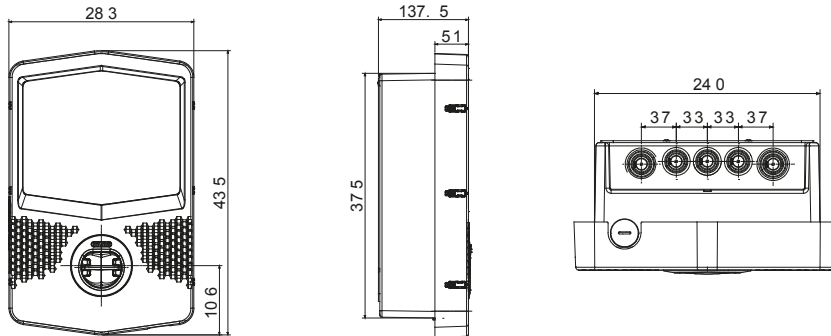

שעוצב ונחקר לצורך שילוב בהקשרים פרטיים וציבוריים למחצה, בכפוף לתקן JOINON הן הפתרון של I-ON תיבות הקיר של הן מציעות עיצוב קומפקטי ואלגנטי, פונקציית "טעינה ביד אחת" ייחודית, שקע חסין-ונדליזם. 3 מהדורה IEC 61851-1 הבינלאומי. ניהול עומסים חכם, תאורה, 10IK יחד עם דרגת חסינות למכות 55IP כחלופה לכבל ומחבר מחזיק משולב בתחנה, דרגת הגנה אחורית ואפשרויות התקנה שונות: התקנה על הטיח, תחת הטיח או על הרצפה

כניסה	מחבר/שקע (סוג) מספר	1	(עם תריסים TYPE 2; שקע) 1
פסי צבירה	הפעלת טעינה	ממ"ר 3x10	גישה חופשית
נקוב זרם	ממשק אנושי	20 A	תצוגת מגע מחליקה + RGB לד
הספק כולל	קישוריות	4.6 Kilowatt	BLE
יציאה	נתונים מכניים	-	-
נקוב מתח	התקנה והרכבה	230 V	(התקנה על הרצפה עם תמיכה)להתקנה על קיר
הזרם	צבע	20 A	אפור כהה
מקסימום (מקסימום) המסופק	חומר	4.6 Kilowatt	(מקור בתר-תעשייתי)פולסטיק תרמי
זרם מרבי	טיפולים חיצוניים	לא קיים כעת	מ'ס
הגנה תרמו-מגנטית	IP	לא קיים כעת	IP55
סוג הגנה מפני זרם דלף	דרגה	לא קיים כעת	IK10
מד הספק	זעזוע התנגדות	לא קיים כעת	±25 +50 °C
בדיקת זליגות זרם ישר	טמפרטורת הפעלה	כן	מ'ס
(Auto)restart	התאמות אישיות	לא קיים כעת	מ'ס
הגנות חשמליות			

DIMENSIONAL

TECHNICAL SYMBOLOGY

IP   **IK**

IP55

IK10

STANDARDS/APPROVALS