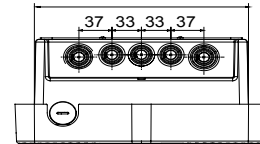

DIMENSIONAL

40