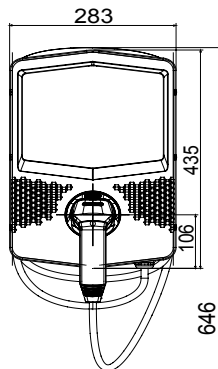

שעוצב ונחקר לצורך שילוב בהקשרים פרטיים וציבוריים למחצה, בכפוף לתקן JOINON הן הפתרון של I-ON תיבות הקיר של הן מציעות עיצוב קומפקטי ואלגנטי, פונקציית "טעינה ביד אחת" ייחודית, שקע חסין-ונדליזם 3. מהדורה IEC 61851-1 הבינלאומי ניהול עומסים חכם, תאורה, 10IK יחד עם דרגת חסינות למכות IP55 כחלופה לכבל ומחבר מחזיק משולב בתחנה, דרגת הגנה אחריות ואפשרויות התקנה שונות: התקנה על הטיח, תחת הטיח או על הרצפה

כניסה	מחבר/שקע (סוג) מספר	1	(מטרים 5 עם כבל באורך TYPE 2 מחבר)
פסי צבירה	הפעלת טעינה	5x10 מ"מ	גישה חופשית, עם ניהול עומס דינמי
נקוב זרם	ממשק אנושי	16 A	RGB
הספק כולל	קישוריות	11 Kilowatt	BLE
יציאה	נתונים מכניים	-	-
נקוב מתח	התקנה והרכבה	400 V	(התקנה על הרצפה עם תמיכה) להתקנה על קיר
הזרם	צבע	16 A	אפור כהה
מקסימום (מקסימום) המספק	חומר	11 Kilowatt	(מקור בתר-תעשייתי) פלסטיק תרמי
זרם מרבי	טיפולים חיצוניים	לא קיים כעת	מ'
הגנה תרמו-מגנטית	IP	לא קיים כעת	IP55
סוג הגנה מפני זרם דלף	דרגה	לא קיים כעת	IK10
מד הספק	זעזוע התנגדות	לא קיים כעת	IK10
בדיקת זליגות זרם ישר	טמפרטורת הפעלה	כן	±25 +50 °C
(Auto)restart	התאמות אישיות	לא קיים כעת	(קדמי) כן
הגנות חשמליות			

DIMENSIONAL

40

TECHNICAL SYMBOLOGY

IP **IK**

IP55 IK10

STANDARDS/APPROVALS