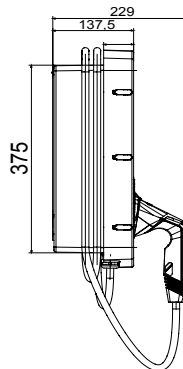

שעוצב ונחקר לצורך שילוב בהקשרים פרטיים וציבוריים למחצה, בכפוף לתקן JOINON הן הפתרון של I-ON תיבות הקיר של הן מציעות עיצוב קומפקטי ואלגנטי, פונקציית "טעינה ביד אחת" ייחודית, שקע חסין-ונדליזם 3. מהדורה IEC 61851-1 הבינלאומי ניהול עומסים חכם, תאורה, 10IK יחד עם דרגת חסינות למכות IP55 כחלופה לכבל ומחבר מחזיק משולב בתחנה, דרגת הגנה אחריות ואפשרויות התקנה שונות: התקנה על הטיח, תחת הטיח או על הרצפה

כניסה	מחבר/שקע (סוג) מספר	1	(מטרים 5 עם כבל באורך TYPE 2 מחבר)
פסי צבירה	הפעלת טעינה	5x10 מ"מ	גישה חופשית, עם ניהול עומס דינמי
נקוב זרם	ממשק אנושי	16 A	RGB
הספק כולל	קישוריות	11 Kilowatt	BLE
יציאה	נתונים מכניים	-	-
נקוב מתח	התקנה והרכבה	400 V	(התקנה על הרצפה עם תמיכה) להתקנה על קיר
הזרם	צבע	16 A	אפור כהה
מקסימום (מקסימום) המספק	חומר	11 Kilowatt	(מקור בתר-תעשייתי) פלסטיק תרמי
זרם מרבי	טיפולים חיצוניים	לא קיים כעת	מ'
הגנה תרמו-מגנטית	IP	לא קיים כעת	IP55
סוג הגנה מפני זרם דלף	דרגה	לא קיים כעת	IK10
מד הספק	זעזוע התנגדות	לא קיים כעת	IK10
בדיקת זליגות זרם ישר	טמפרטורת הפעלה	כן	±25 +50 °C
(Auto)restart	התאמות אישיות	לא קיים כעת	(קדמי) כן
הגנות חשמליות			

DIMENSIONAL

40

TECHNICAL SYMBOLOGY

IP **IK**

IP55 IK10

STANDARDS/APPROVALS