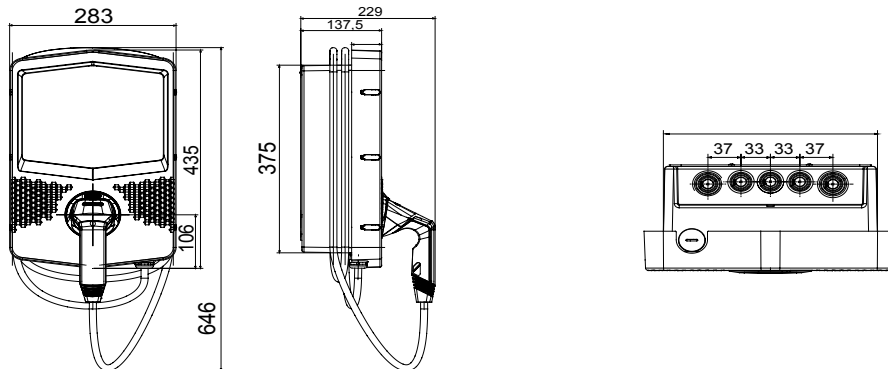

שנועדו להשתלב בתרחישים פרטיים וציבוריים למחצה בהתאם לתקן JOINON הן פתרונות I-CON Wallbox קופסאות הן מתהדרות בעיצוב קומפקטי ואלגנטי, פונקציונליות ייחודית של טעינה "ביד אחת" ושקע 3 מהדורה IEC 61851-1 הבינלאומי קישוריות מלאה לתמיכה באפליקציית הייעודית של IK10, בשילוב עם חוזק מכני בתקן IP55 עם הגנה מפני נדליזם, דרגת הגנה גם לבקרה מלאה ופשוטה של פונקציות הטעינה, ניהול עומסים חכם ושימוש בעודפי אנרגיה מלוחות פוטו-וולטאיים JOINON וכן מספר אפשרויות התקנה: על הקיר, תחת הטיח או על הרצפה (Master/Slave במצב).

כניסה	מחבר/שקע (סוג) מספר	1 (מטרים 5 עם כבל באורך TYPE 2 מחבר)
פסי צבירה	הפעלת טעינה	OCPP 1.6J מנהל מרחוק, באמצעות
נקוב זרם	ממשק אנושי	22x10 מ"מ
הספק כולל	קישוריות	32 A
יצאה	נתונים מכניים	22 Kilowatt
נקוב מתח	התקנה והרכבה	LAN,4G
הזרם	צבע	-
(מקסימום) המסופק	חומר	התקנה על הרצפה עם תמיכה להתקנה על קיר
זרם מרבי	טיפולים חיצוניים	אפור כהה
הגנה תרמו-מגנטית	IP	(מקור בתר-תעשייתי) פלסטיק תרמי
סוג הגנה מפני זרם דלף	דרגה	מ'ס
מד הספק	זעזוע התנגדות (MID) כן	IP55
בדיקת זליגות זרם ישר	טמפרטורת הפעלה	IK10
(Auto)restart	התאמות אישיות	±25 +50 °C
הגנות חשמליות	לא קיים כעת	קדמי(כן)

DIMENSIONAL

40

TECHNICAL SYMBOLOGY

IP

IP55

IK10

STANDARDS/APPROVALS