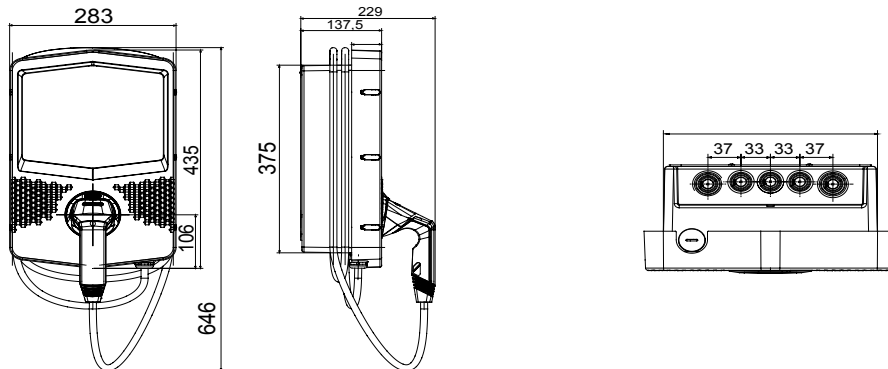

## GWJ3014R

JOINON קו מוצרי

שעוצב ונחקר לצורך שילוב בהקשרים פרטיים וציבוריים למחצה, בכפוף לתקן JOINON הן הפתרון של I-ON תיבות הקיר של הן מציעות עיצוב קומפקטי ואלגנטי, פונקציית "טעינה ביד אחת" ייחודית, שקע חסין-ונדליזם 3. מהדורה IEC 61851-1 הבינלאומי. ניהול עומסים חכם, תאורה, 10IK יחד עם דרגת חסינות למכות IP55 כחלופה לכבל ומחבר מחזיק משולב בתחנה, דרגת הגנה אחרית ואפשרויות התקנה שונות: התקנה על הטיח, תחת הטיח או על הרצפה

### DIMENSIONAL

40