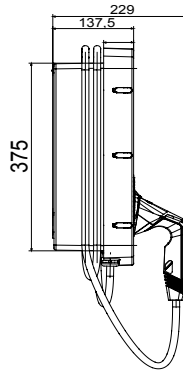

כניסה	מחבר/שקע (סוג) מספר	1	(מטרים 5 עם כבל באורך TYPE 2 מחבר)
פסי צבירה	הפעלת טעינה	ממ"ר 5x10	גישה חופשית
נקוב זרם	ממשק אנושי	32 A	ממשק אנושי
הספק כולל	קישוריות	22 Kilowatt	מס'
יציאה	נתונים מכניים	-	-
נקוב מתח	התקנה והרכבה	400 V	(התקנה על הרצפה עם תמיכה)להתקנה על קיר
הזרם	צבע	32 A	אפור כהה
מקסימום (מקסימום) המסופק	חומר	22 Kilowatt	מקור (בתר-תעשייתי)פולטיק תרמי
זרם מרבי	טיפולים חיצוניים	לא קיים כעת	מס'
הגנה תרמו-מגנטית	IP	לא קיים כעת	IP55
סוג הגנה מפני זרם דלף	דרגה		
מד הספק	זעזוע התנגדות	לא קיים כעת	IK10
בדיקת זליגות זרם ישר	טמפרטורת הפעלה	כן	±25 +50 °C
(Auto)restart	התאמות אישיות	לא קיים כעת	(קדמי)כן
הגנות חשמליות			

### DIMENSIONAL

40