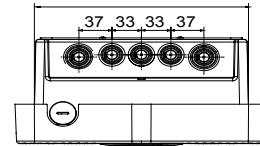

שעוצב ונחקר לצורך שילוב בהקשרים פרטיים וציבוריים למחצה, בכפוף לתקן JOINON הן הפתרון של I-ON תיבות הקיר של הן מציעות עיצוב קומפקטי ואלגנטי, פונקציית "טעינה ביד אחת" ייחודית, שקע חסין-ונדליזם. 3 מהדורה IEC 61851-1 הבינלאומי. ניהול עומסים חכם, תאורה, 10IK יחד עם דרגת חסינות למכות IP55 כחלופה לכבל ומחבר מחזיק משולב בתחנה, דרגת הגנה אחריות ואפשרויות התקנה שונות: התקנה על הטיח, תחת הטיח או על הרצפה

כניסה	מחבר/שקע (סוג) מספר	1	(מטרים 5 עם כבל באורך TYPE 2 מחבר)
פסי צבירה	הפעלת טעינה	ממ"ר 5x10	גישה חופשית
נקוב זרם	ממשק אנושי	32 A	ממשק אנושי
הספק כולל	קישוריות	22 Kilowatt	מס'
יציאה	נתונים מכניים	-	-
נקוב מתח	התקנה והרכבה	400 V	(התקנה על הרצפה עם תמיכה)להתקנה על קיר
הזרם	צבע	32 A	אפור כהה
מקסימום (מקסימום) המסופק	חומר	22 Kilowatt	מקור (בתר-תעשייתי)פולטיק תרמי
זרם מרבי	טיפולים חיצוניים	לא קיים כעת	מס'
הגנה תרמו-מגנטית	IP	לא קיים כעת	IP55
סוג הגנה מפני זרם דלף	דרגה		
מד הספק	זעזוע התנגדות	לא קיים כעת	IK10
בדיקת זליגות זרם ישר	טמפרטורת הפעלה	כן	±25 +50 °C
(Auto)restart	התאמות אישיות	לא קיים כעת	(קדמי)כן
הגנות חשמליות			

### DIMENSIONAL

40