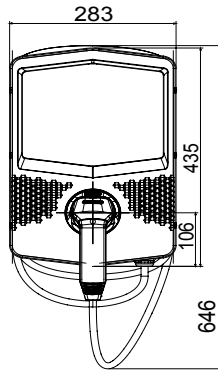

שעוצב ונחקר לצורך שילוב בהקשרים פרטיים וציבוריים למחצה, בכפוף לתקן JOINON הן הפתרון של I-ON תיבות הקיר של הן מציעות עיצוב קומפקטי ואלגנטי, פונקציית "טעינה ביד אחת" ייחודית, שקע חסין-ונדליזם. 3 מהדורה IEC 61851-1 הבינלאומי. ניהול עומסים חכם, תאורה, 10IK יחד עם דרגת חסינות למכות IP55 כחלופה לכבל ומחבר מחזיק משולב בתחנה, דרגת הגנה אחריות ואפשרויות התקנה שונות: התקנה על הטיח, תחת הטיח או על הרצפה

כניסה	מחבר/שקע (סוג) מספר	1	(מטרים 5 עם כבל באורך TYPE 2 מחבר)
פסי צבירה	הפעלת טעינה	ממ"ר 5x10	גישה חופשית
נקוב זרם	ממשק אנושי	32 A	ממשק אנושי
הספק כולל	קישוריות	22 Kilowatt	מס'
יציאה	נתונים מכניים	-	-
נקוב מתח	התקנה והרכבה	400 V	(התקנה על הרצפה עם תמיכה)להתקנה על קיר
הזרם	צבע	32 A	אפור כהה
מקסימום (מקסימום) המסופק	חומר	22 Kilowatt	מקור (בתר-תעשייתי)פולטיק תרמי
זרם מרבי	טיפולים חיצוניים	לא קיים כעת	מס'
הגנה תרמו-מגנטית	IP	לא קיים כעת	IP55
סוג הגנה מפני זרם דלף	דרגה		
מד הספק	זעזוע התנגדות	לא קיים כעת	IK10
בדיקת זליגות זרם ישר	טמפרטורת הפעלה	כן	±25 +50 °C
(Auto)restart	התאמות אישיות	לא קיים כעת	(קדמי)כן
הגנות חשמליות			

### DIMENSIONAL

40