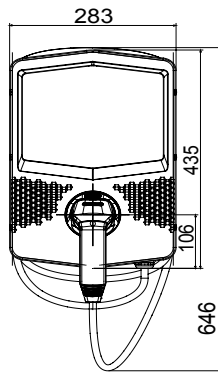

שעוצב ונחקר לצורך שילוב בהקשרים פרטיים וציבוריים למחצה, בכפוף לתקן JOINON הן הפתרון של I-ON תיבות הקיר של הן מציעות עיצוב קומפקטי ואלגנטי, פונקציית "טעינה ביד אחת" ייחודית, שקע חסין-ונדליזם 3. מהדורה IEC 61851-1 הבינלאומי ניהול עומסים חכם, תאורה, 10IK יחד עם דרגת חסינות למכות 55IP כחלופה לכבל ומחבר מחזיק משולב בתחנה, דרגת הגנה אחריות ואפשרויות התקנה שונות: התקנה על הטיח, תחת הטיח או על הרצפה

כניסה	מחבר/שקע (סוג) מספר	1	(מטרים 5 עם כבל באורך TYPE 2 מחבר)
פסי צבירה	הפעלת טעינה	3x10 מ"ר	OCPP 1.6J מנהל מרחוק, באמצעות
נקוב זרם	ממשק אנושי	32 A	LAN,RGB
הספק כולל	קישוריות	7.4 Kilowatt	LAN,4G
יציאה	נתונים מכניים	-	-
נקוב מתח	התקנה והרכבה	230 V	(התקנה על הרצפה עם תמיכה)להתקנה על קיר
הזרם	צבע	32 A	אפור כהה
(מקסימום) המספק	חומר	7.4 Kilowatt	(מקור בתר-תעשייתי)פולטיק תרמי
זרם מרבי	טיפולים חיצוניים	לא קיים כעת	מ'
הגנה תרמו-מגנטית	IP	לא קיים כעת	IP55
סוג הגנה מפני זרם דלף	דרגה		
מד הספק	זעזוע התנגדות (MID) כן		IK10
בדיקת זליגות זרם ישר	טמפרטורת הפעלה	כן	±25 +50 °C
(Auto)restart הגנות חשמליות	התאמות אישיות	לא קיים כעת	(קדמי) כן

### DIMENSIONAL

40