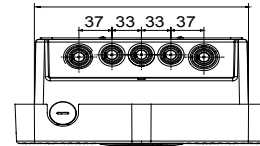

שעוצב ונחקר לצורך שילוב בהקשרים פרטיים וציבוריים למחצה, בכפוף לתקן JOINON הן הפתרון של I-ON תיבות הקיר של הן מציעות עיצוב קומפקטי ואלגנטי, פונקציית "טעינה ביד אחת" ייחודית, שקע חסין-ונדליזם 3. מהדורה IEC 61851-1 הבינלאומי ניהול עומסים חכם, תאורה, 10IK יחד עם דרגת חסינות למכות 55IP כחלופה לכבל ומחבר מחזיק משולב בתחנה, דרגת הגנה אחריות ואפשרויות התקנה שונות: התקנה על הטיח, תחת הטיח או על הרצפה

כניסה	מחבר/שקע (סוג) מספר	1	(מטרים 5 עם כבל באורך TYPE 2 מחבר)
פסי צבירה	הפעלת טעינה	3x10 מ"ר	OCPP 1.6J מנהל מרחוק, באמצעות
נקוב זרם	ממשק אנושי	32 A	LAN,RGB
הספק כולל	קישוריות	7.4 Kilowatt	LAN,4G
יציאה	נתונים מכניים	-	-
נקוב מתח	התקנה והרכבה	230 V	(התקנה על הרצפה עם תמיכה)להתקנה על קיר
הזרם	צבע	32 A	אפור כהה
(מקסימום) המספק	חומר	7.4 Kilowatt	(מקור בתר-תעשייתי)פולטיק תרמי
זרם מרבי	טיפולים חיצוניים	לא קיים כעת	מ'
הגנה תרמו-מגנטית	IP	לא קיים כעת	IP55
סוג הגנה מפני זרם דלף	דרגה		
מד הספק	זעזוע התנגדות (MID) כן		IK10
בדיקת זליגות זרם ישר	טמפרטורת הפעלה	כן	±25 +50 °C
(Auto)restart הגנות חשמליות	התאמות אישיות	לא קיים כעת	(קדמי) כן

### DIMENSIONAL

40