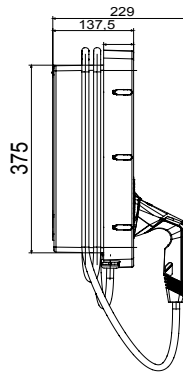

שעוצב ונחקר לצורך שילוב בהקשרים פרטיים וציבוריים למחצה, בכפוף לתקן JOINON הן הפתרון של I-ON תיבות הקיר של הן מציעות עיצוב קומפקטי ואלגנטי, פונקציית "טעינה ביד אחת" ייחודית, שקע חסין-ונדליזם 3. מהדורה IEC 61851-1 הבינלאומי ניהול עומסים חכם, תאורה, 10IK יחד עם דרגת חסינות למכות 55IP כחלופה לכבל ומחבר מחזיק משולב בתחנה, דרגת הגנה אחריות ואפשרויות התקנה שונות: התקנה על הטיח, תחת הטיח או על הרצפה

כניסה	מחבר/שקע (סוג) מספר	1	(מטרים 5 עם כבל באורך TYPE 2 מחבר)
פסי צבירה	הפעלת טעינה	3x10 מ"ר	OCPP 1.6J מנהל מרחוק, באמצעות
נקוב זרם	ממשק אנושי	32 A	LAN,RGB
הספק כולל	קישוריות	7.4 Kilowatt	LAN,4G
יציאה	נתונים מכניים	-	-
נקוב מתח	התקנה והרכבה	230 V	(התקנה על הרצפה עם תמיכה)להתקנה על קיר
הזרם	צבע	32 A	אפור כהה
(מקסימום) המספק	חומר	7.4 Kilowatt	(מקור בתר-תעשייתי)פולטיק תרמי
זרם מרבי	טיפולים חיצוניים	לא קיים כעת	מ'
הגנה תרמו-מגנטית	IP	לא קיים כעת	IP55
סוג הגנה מפני זרם דלף	דרגה		
מד הספק	זעזוע התנגדות (MID) כן		IK10
בדיקת זליגות זרם ישר	טמפרטורת הפעלה	כן	±25 +50 °C
(Auto)restart הגנות חשמליות	התאמות אישיות	לא קיים כעת	(קדמי) כן

### DIMENSIONAL

40