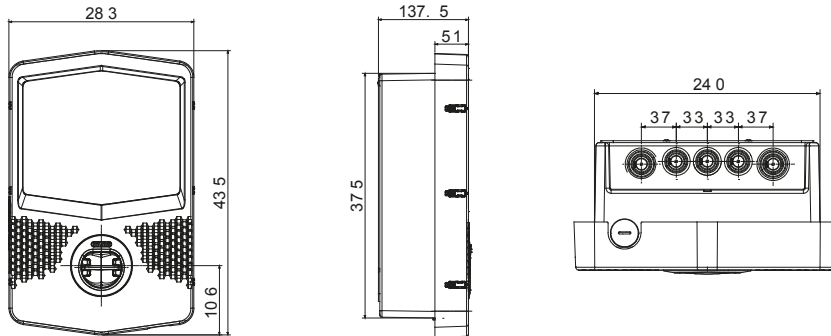

שעוצב ונחקר לצורך שילוב בהקשרים פרטיים וציבוריים למחצה, בכפוף לתקן JOINON הן הפתרון של I-ON תיבות הקיר של הן מציעות עיצוב קומפקטי ואלגנטי, פונקציית "טעינה ביד אחת" ייחודית, שקע חסין-ונדליזם. 3 מהדורה IEC 61851-1 הבינלאומי ניהול עומסים חכם, תאורה, 10IK יחד עם דרגת חסינות למכות 55IP כחלופה לכבל ומחבר מחזיק משולב בתחנה, דרגת הגנה אחורית ואפשרויות התקנה שונות: התקנה על הטיח, תחת הטיח או על הרצפה

כניסה	מחבר/שקע (סוג) מספר	1	(עם תריסים TYPE 2; שקע) 1
פסי צבירה	הפעלת טעינה	ממ"ר 5x10	גישה חופשית
נקוב זרם	ממשק אנושי	32 A	מס' RGB
הספק כולל	קישוריות	22 Kilowatt	מס'
יציאה	נתונים מכניים	-	-
נקוב מתח	התקנה והרכבה	400 V	(התקנה על הרצפה עם תמיכה)להתקנה על קיר
הזרם	צבע	32 A	אפור כהה
מקסימום המסופק	חומר	22 Kilowatt	(מקור בתר-תעשייתי)פולסטיק תרמי
זרם מרבי	טיפולים חיצוניים	לא קיים כעת	מס'
הגנה תרמו-מגנטית	IP	לא קיים כעת	IP55
סוג הגנה מפני זרם דלף	דרגה		
מד הספק	זעזוע התנגדות	לא קיים כעת	IK10
בדיקת זליגות זרם ישר	טמפרטורת הפעלה	כן	±25 +50 °C
(Auto)restart	התאמות אישיות	לא קיים כעת	(קדמי)כן
הגנות חשמליות			

DIMENSIONAL

TECHNICAL SYMBOLOGY

IP   **IK**

IP55   IK10

STANDARDS/APPROVALS