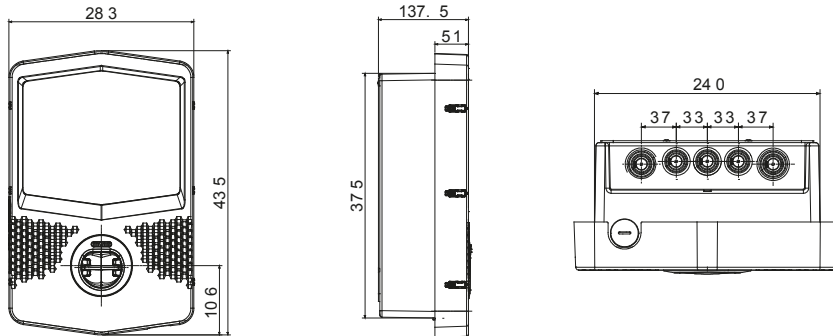

שעוצב ונחקר לצורך שילוב בהקשרים פרטיים וציבוריים למחצה, בכפוף לתקן JOINON הן הפתרון של I-ON תיבות הקיר של הן מציעות עיצוב קומפקטי ואלגנטי, פונקציית "טעינה ביד אחת" ייחודית, שקע חסין-ונדליזם. 3. מהדורה IEC 61851-1 הבינלאומי ניהול עומסים חכם, תאורה, 10IK יחד עם דרגת חסינות למכות 55IP כחלופה לכבל ומחבר מחזיק משולב בתחנה, דרגת הגנה אחורית ואפשרויות התקנה שונות: התקנה על הטיח, תחת הטיח או על הרצפה

כניסה	מחבר/שקע (סוג) מספר	1	(עם תריסים TYPE 2; שקע) 1
פסי צבירה	הפעלת טעינה	ממ"ר 5x10	גישה חופשית
נקוב זרם	ממשק אנושי	16 A	מס' RGB
הספק כולל	קישוריות	11 Kilowatt	מס'
יציאה	נתונים מכניים	-	-
נקוב מתח	התקנה והרכבה	400 V	(התקנה על הרצפה עם תמיכה)להתקנה על קיר
הזרם	צבע	16 A	אפור כהה
מקסימום (מסופק)	חומר	11 Kilowatt	(מקור בתר-תעשייתי)פולסטיק תרמי
זרם מרבי	טיפולים חיצוניים	לא קיים כעת	מס'
הגנה תרמו-מגנטית	IP	לא קיים כעת	IP55
סוג הגנה מפני זרם דלף	דרגה		
מד הספק	זעזוע התנגדות	לא קיים כעת	IK10
בדיקת זליגות זרם ישר	טמפרטורת הפעלה	כן	±25 +50 °C
(Auto)restart	התאמות אישיות	לא קיים כעת	(קדמי)כן
הגנות חשמליות			

DIMENSIONAL

TECHNICAL SYMBOLOGY

IP   **IK**

IP55   IK10

STANDARDS/APPROVALS