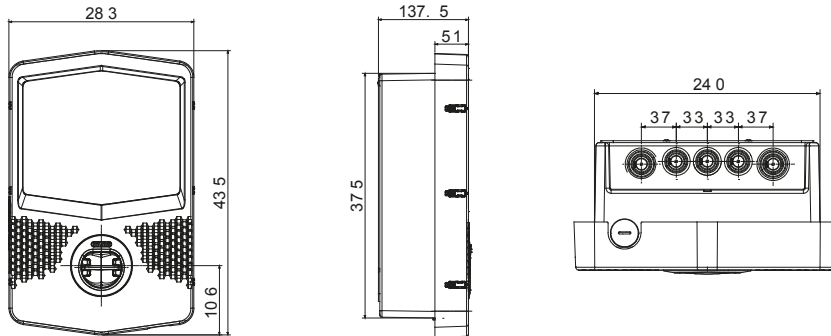

שעוצב ונחקר לצורך שילוב בהקשרים פרטיים וציבוריים למחצה, בכפוף לתקן JOINON הן הפתרון של I-ON תיבות הקיר של הן מציעות עיצוב קומפקטי ואלגנטי, פונקציית "טעינה ביד אחת" ייחודית, שקע חסין-ונדליזם 3. מהדורה IEC 61851-1 הבינלאומי ניהול עומסים חכם, תאורה, 10IK יחד עם דרגת חסינות למכות 55IP כחלופה לכבל ומחבר מחזיק משולב בתחנה, דרגת הגנה אחריות ואפשרויות התקנה שונות: התקנה על הטיח, תחת הטיח או על הרצפה

כניסה	מחבר/שקע (סוג) מספר	1 (2 TYPE עם תריס נדליזם, עם תריס 2 TYPE)
פסי צבירה	הפעלת טעינה	RFID רכיב/הול מקומי באמצעות
נקוב זרם	ממשק אנושי	RGB
הספק כולל	קישוריות	מ'ס
יצאה	נתונים מכניים	-
נקוב מתח	התקנה והרכבה	(התקנה על הרצפה עם תמיכה)להתקנה על קיר
הזרם	צבע	אפור כהה
(מקסימום) המסופק	חומר	(מקור בתר-תעשייתי) פלסטיק תרמי
זרם מרבי	טיפולים חיצוניים	מ'ס
הגנה תרמו-מגנטית	לא קיים כעת	IP55
סוג הגנה מפני זרם דלף	לא קיים כעת	דרגה
מד הספק	זעזוע התנגדות	IK10
בדיקת זליגות זרם ישר	טמפרטורת הפעלה	±25 +50 °C
(Auto)restart	התאמות אישיות	(קדמי) כן
הגנות חשמליות	לא קיים כעת	

DIMENSIONAL

TECHNICAL SYMBOLOGY

IP

IP55

IK10

STANDARDS/APPROVALS