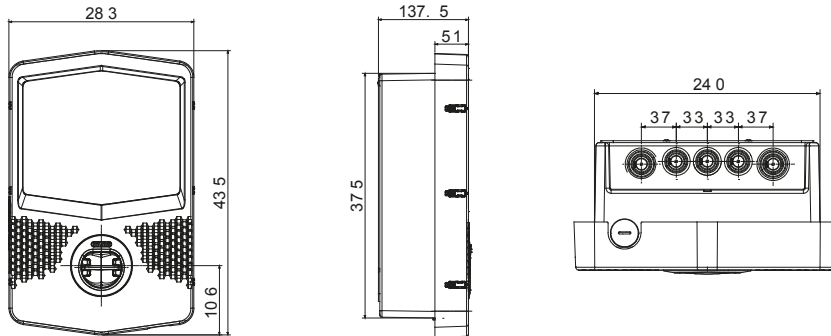

שעוצב ונחקר לצורך שילוב בהקשרים פרטיים וציבוריים למחצה, בכפוף לתקן JOINON הן הפתרון של I-ON תיבות הקיר של הן מציעות עיצוב קומפקטי ואלגנטי, פונקציית "טעינה ביד אחת" ייחודית, שקע חסין-ונדליזם. 3 מהדורה IEC 61851-1 הבינלאומי ניהול עומסים חכם, תאורה, 10IK יחד עם דרגת חסינות למכות 55IP כחלופה לכבל ומחבר מחזיק משולב בתחנה, דרגת הגנה אחורית ואפשרויות התקנה שונות: התקנה על הטיח, תחת הטיח או על הרצפה

כניסה	מחבר/שקע (סוג) מספר	1	(עם תריסים TYPE 2; שקע) 1
פסי צבירה	הפעלת טעינה	ממ"ר 3x10	גישה חופשית
נקוב זרם	ממשק אנושי	32 A	ממשק אנושי
הספק כולל	קישוריות	7.4 Kilowatt	מס'
יציאה	נתונים מכניים	-	-
נקוב מתח	התקנה והרכבה	230 V	(התקנה על הרצפה עם תמיכה)להתקנה על קיר
הזרם	צבע	32 A	אפור כהה
מקסימום (מקסימום) המסופק	חומר	7.4 Kilowatt	(מקור בתר-תעשייתי)פולסטיק תרמי
זרם מרבי	טיפולים חיצוניים	לא קיים כעת	מס'
הגנה תרמו-מגנטית	IP	לא קיים כעת	IP55
סוג הגנה מפני זרם דלף	דרגה		
מד הספק	זעזוע התנגדות	לא קיים כעת	IK10
בדיקת זליגות זרם ישר	טמפרטורת הפעלה	כן	±25 +50 °C
(Auto)restart	התאמות אישיות	לא קיים כעת	(קדמי)כן
הגנות חשמליות			

DIMENSIONAL

TECHNICAL SYMBOLOGY

IP   **IK**

IP55   IK10

STANDARDS/APPROVALS