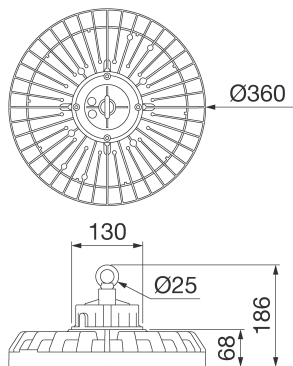

היא תאורת לד לתקרה גבוהה שמיועדת לחללים פנימיים בתעשייה, לוגיסטיקה והמגזר השלישי, בהם יש דרישה ELIA HL עם טמפרטורת צבע סטנדרטית של (200 W ו- 150 W, 120 W) צעדי הספק 3 יעילות, פלט אור גבוה ועמידות. זמין ב- 4,000 אפשרויות 3: קו המוצרים מאפשר גמישות גבוהה עם מספר שילובים אפשריים, 80 ואינדקס רינדור צבע של (לבן ניטרלי) K את. (DALI- כבוי/פועל) אפשרויות לספק כוח משולב 2 ו- (בעדשות פוליקרבונט 120° ו- 90° ו- 60° זוויות עלומה של) אופטיקה גוף התאורה ניתן לתלות באמצעות הקרס המצורף, המשולב בחלק העליון של המכשיר, והודות לגוף האלומיניום היצוק בתבנית עם - כגון ומסוגל לעמוד בתנאי סביבה קשים (IP65 ו- IK08) ציפוי האבקה השחורה וקולט החום המובנה, הוא קשוח, עמיד (עד +50°C עד 30°C טמפרטורת סביבה בטווח של).

מידע כללי	תכונות אופטיקה ותאורה	מדידת	מדידת
הקשר	אופטי	120°	תאורה לתעשייה וללוגיסטיקה
גוף תאורה	דירוג סנזור אחיד	-	גוף תאורת לד בעוצמה גבוהה
יישום	לומן	18000	פנימי
ייחודי	(לומן) תפוקה	150	לא קיים כעת
צבע	יעילות (ואט/לומן)	4000 K	שחור
סוג מקור אור	צבע	CRI 80	לד
מערכת	טמפרטורה	SDCM = 5	120 W
הספק	אינדקס רינדור צבע	RG0	לד
משך חייו לד	סטנדרט	EN 60598-1; IEC/TR 62778; EN 62493	L80B50 (Tq=25°C) > 100.000 h
מק"ג(משקל)	תכונות חשמליות ותאורה	-	3.9
אחריות	אספקה מתח	100-240 V	5 שנים
טמפרטורת אחסון	(Hz) נקוב תדר	50/60 Hz	-40° +85°
טמפרטורת עבודה	מובנה	F10 (Tq=25°C) = 65.000 h	-30° +50°
חומרים	דרייבר	DM 4 kV/ CM 6 kV	-
גוף	שיעור כשל של דרייבר	כבוי/פועל	אלומיניום יצוק
סוג סינכרו	הגנה מפני מתח יתר	תלוי	-
אופטיקה	מערכת בקרה	עם כבל חשמל	עדת פוליקרבונט
אטם	התקנה ותחזוקה	לא ניתן להחלפה	-
קרס נעילה	התקנה והרכבה	על-ידי איש מקצוע	-
בורג חיצוני	הטייה	-	פלדת אל-חלד
צבע	חיווט	-	ציפוי אבקה
תקנים ואישורים	קביעות	-	-
סיווג	אפשרות החלפה של מקור אור	-	-
אביזר עם מופחת	אפשרות החלפת גיר בקרה	-	-
טמפרטורת פני שטח	קופסת דרייבר	-	לא זמין
DIN 18032-3 אישור	שטח פנים מרבי החשוף לרוח	-	-
IPEA	-	-	-
class בידוד	-	-	I
IP	-	-	IP65
דרגה	-	-	-
עזווע התנגדות	-	-	IK08
ביקת חוט להט	-	-	750 °C

### DIMENSIONAL