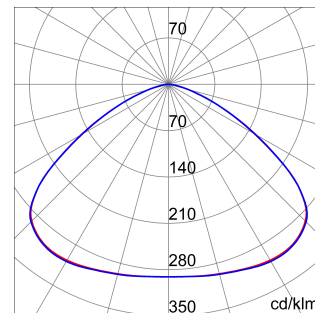

PHOTOMETRIC DISTRIBUTION

TECHNICAL SYMBOLOGY

IK

IK08

IP65

750 °C