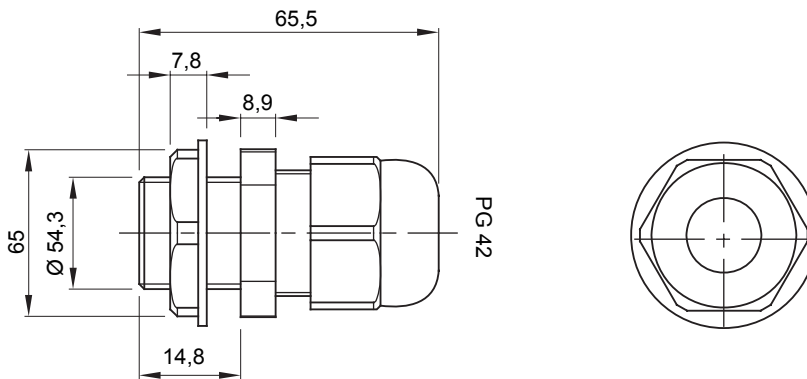

צבע	RAL 7035 אפור	IP דרגה	IP68
חומר	ניילון	מ"מ עבור כבלים קוטר	38 עד 30 מ-
פגיעה PG	42	מ"מ התקנה קוטר חור	54
תיאור	כניסת כבל	בדיקת תיל להט	650 °C
טמפרטורת הפעלה	±25 +65 °C	קוד חשמלי	36B
סטנדרט	EN 50262 - IEC62444 - DIN 40430		

DIMENSIONAL

TECHNICAL SYMBOLOGY

IP GWT

IP68 650 °C

STANDARDS/APPROVALS