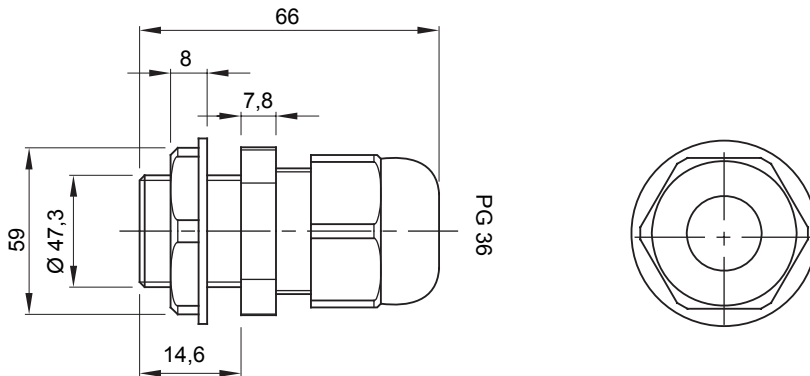

צבע	RAL 7035 אפור	IP דרגה	IP68
חומר	ניילון	מ"מ עבור כבלים קוטר	32 עד 22 מ-
פגיעה PG	36	מ"מ התקנה קוטר חור	48
תיאור	כניסת כבל	בדיקת תיל להט	650 °C
טמפרטורת הפעלה	±25 +65 °C	קוד חשמלי	36B
סטנדרט	EN 50262 - IEC62444 - DIN 40430		

DIMENSIONAL

TECHNICAL SYMBOLOGY

IP **GWT**

IP68 650 °C

STANDARDS/APPROVALS