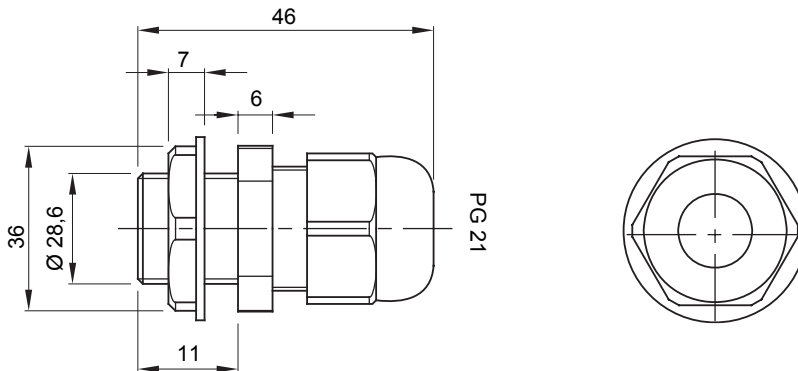

צבע	RAL 7035 אפור	IP דרגה	IP68
חומר	ניילון	(מ"מ) עבור כבלים קוטר	18 עד 13 מ-
פגיעה PG	21	(מ"מ) התקנה קוטר חור	29
תיאור	כניסת כבל	בדיקת תיל להט	650 °C
טמפרטורת הפעלה	±25 +65 °C	קוד חשמלי	36B
סטנדרט	EN 50262 - IEC62444 - DIN 40430		

DIMENSIONAL

TECHNICAL SYMBOLOGY

IP **GWT**

IP68 650 °C

STANDARDS/APPROVALS