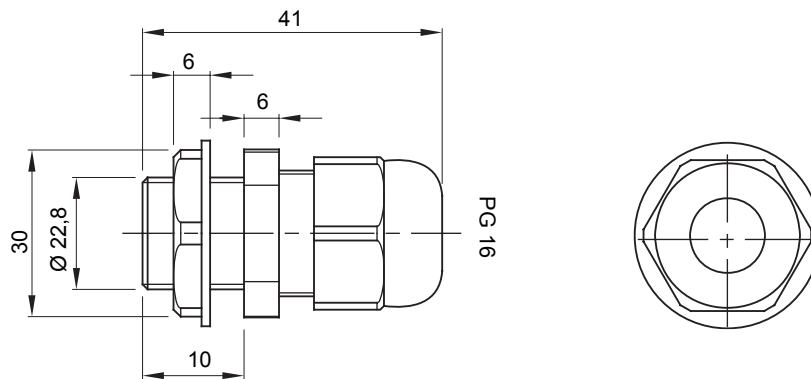

צבע	RAL 7035 אפור	IP דרגה	IP68
חומר	ניילון	מ"מ עבור כבלים קוטר	14 עד 10 מ-
פגיעה PG	16	מ"מ התקנה קוטר חור	23
תיאור	כניסת כבל	בדיקת תיל להט	650 °C
טמפרטורת הפעלה	±25 +65 °C	קוד חשמלי	36B
סטנדרט	EN 50262 - IEC62444 - DIN 40430		

### DIMENSIONAL

### TECHNICAL SYMBOLOGY

**IP GWT**

IP68 650 °C