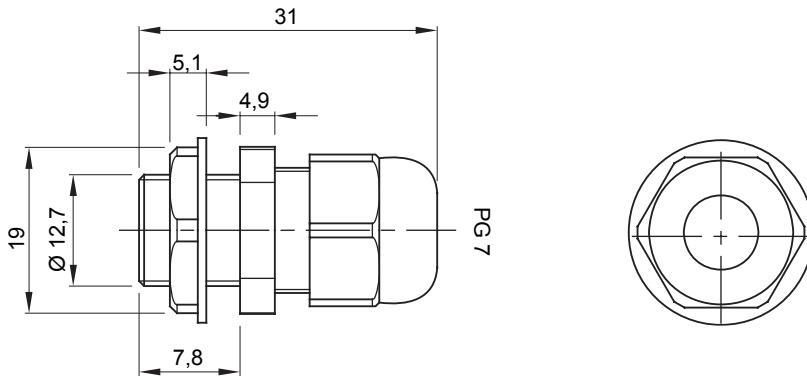

צבע	RAL 7035 אפור	IP דרגה	IP68
חומר	ניילון	(מ"מ) עבור כבלים קוטר	מ- 3.5 עד 6.5
פגיעה PG	7	(מ"מ) התקנה קוטר חור	12.5
תיאור	כניסת כבל	בדיקת תיל להט	650 °C
טמפרטורת הפעלה	±25 +65 °C	קוד חשמלי	36B
סטנדרט	EN 50262 - IEC62444 - DIN 40430		

DIMENSIONAL

TECHNICAL SYMBOLOGY

IP **GWT**

IP68 650 °C

STANDARDS/APPROVALS