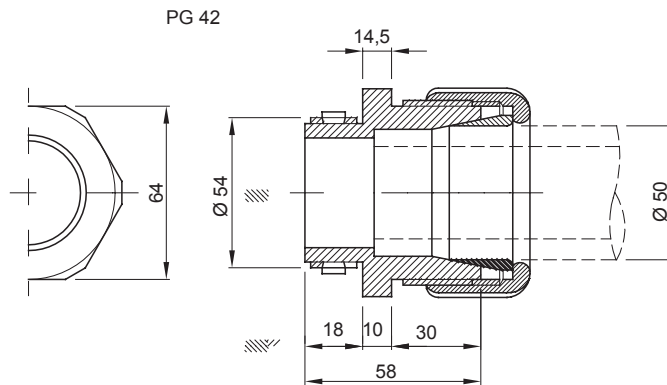

צבע	חומר	פולימר עמיד בזעזועים
RAL 7035 אפור	50	54
(מ"מ) עבור חיצוני צינורות	50	54
עם צינור קשיח IP	IP66	IP44
בדיקת תיל לוחט	750 °C	±5 +60°C
קוד חשמלי	21221	EN 61386-1 - EN 60670-1 (לפי העניין)

DIMENSIONAL

TECHNICAL SYMBOLOGY

GWT

750 °C

STANDARDS/APPROVALS