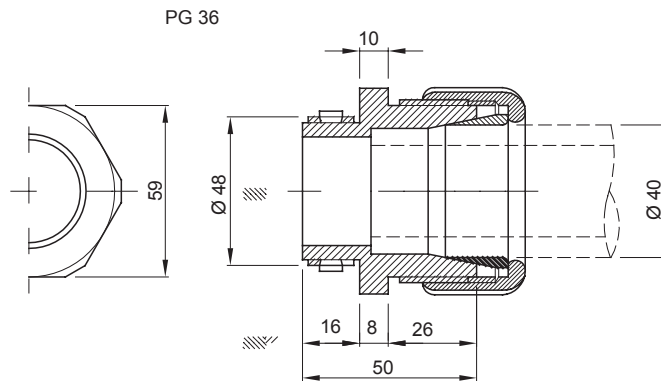

צבע	חומר	פולימר עמיד בזעזועים
RAL 7035 אפור	40	48
(מ"מ) עבור חיצוני צינורות	40	48
עם צינור קשיח IP	IP66	IP44
בדיקת תיל לוחט	750 °C	±5 +60°C
קוד חשמלי	21221	EN 61386-1 ו- EN 60670-1 (לפי העניין)

DIMENSIONAL

TECHNICAL SYMBOLOGY

GWT

750 °C

STANDARDS/APPROVALS