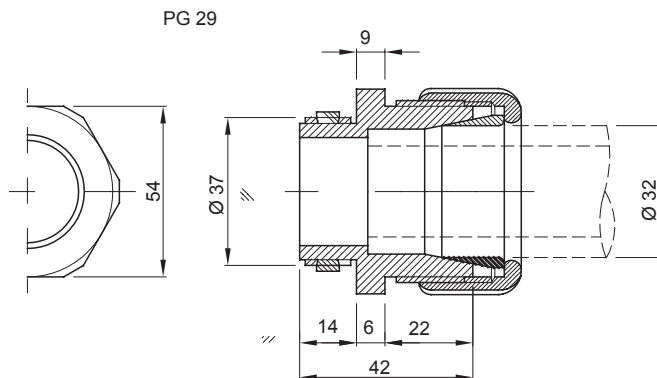

פולימר עמיד בזעזועים	חומר	RAL 7035 אפור	צבע
37	(מ"מ) התקנה קוטר חור	32	(מ"מ) עבור חיצוני צינורות
IP54	עם צינור גלי IP	IP66	עם צינור קשיח IP
+60°C ±5	טמפרטורת הפעלה	750 °C	בדיקת תיל לוהט
(לפי העניין) EN 60670-1 - EN 61386-1	סטנדרט	21221	קוד חשמלי

DIMENSIONAL

TECHNICAL SYMBOLOGY

GWT

750 °C

STANDARDS/APPROVALS