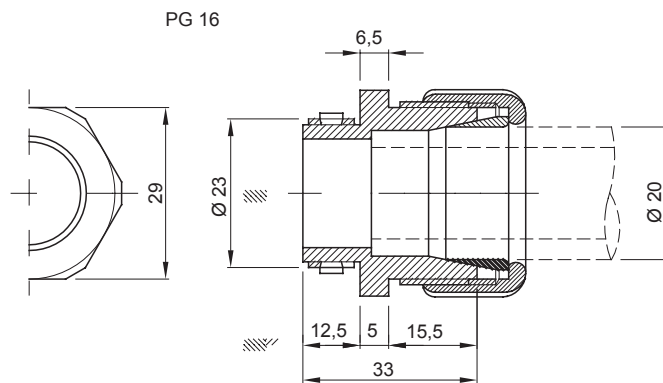

צבע	חומר	פולימר עמיד בזעזועים
RAL 7035 אפור	20	23
(מ"מ) עברור חיצוני צינורות	20	(מ"מ) התקנה קוטר חור
עם צינור קשיח IP	IP66	עם צינור גלי IP
בדיקת תיל לוחט	750 °C	טמפרטורת הפעלה
קוד חשמלי	21221	סטנדרט
		EN 61386-1 ו- EN 60670-1 (לפי העניין)

DIMENSIONAL

TECHNICAL SYMBOLOGY

GWT

750 °C

STANDARDS/APPROVALS