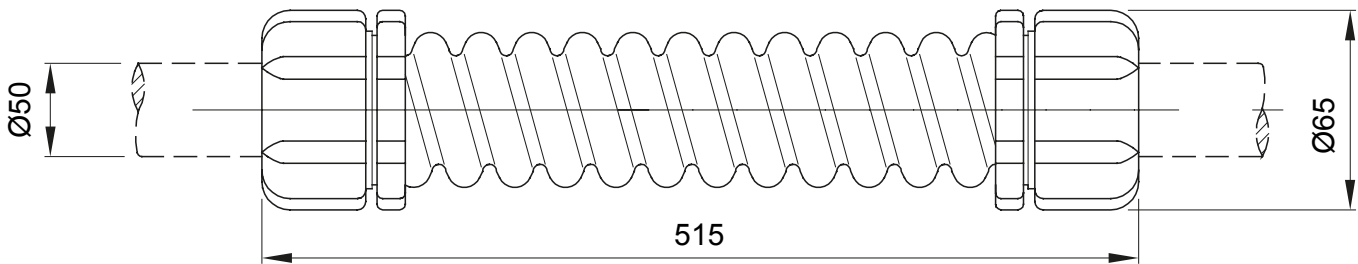

IP40 ו-IP67. רכיבי ניתוב לצינור הגנה קשיחים עם דרגת הגנה

צבע	RAL 7035 אפור	IP דרגה	IP44
(מ"מ) אורך	515	(מ"מ) חיצוני קוטר	65
(מ"מ) קוטר פנימי	44.5	(מ"מ) עבור חיצוני צינורות	50
קוד חשמלי	21221		

DIMENSIONAL