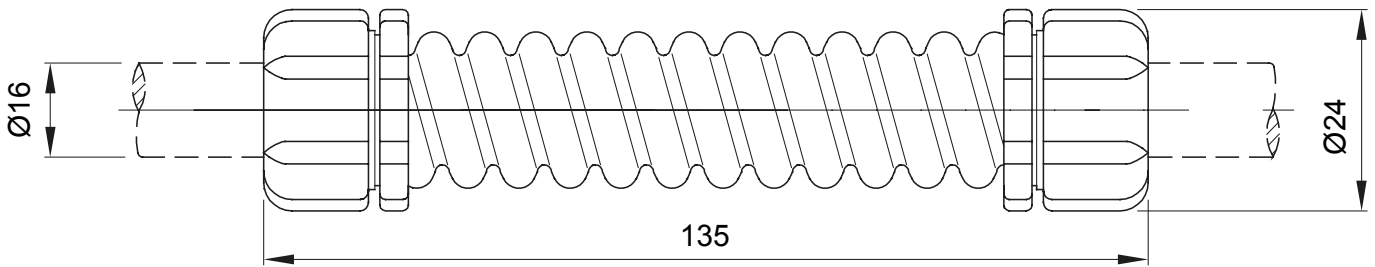

IP40 ו-IP67. רכיבי ניתוב לצינור הגנה קשיחים עם דרגת הגנה

| צבע              | RAL 7035 אפור | IP דרגה                  | IP44 |
|------------------|---------------|--------------------------|------|
| (מ"מ) אורך       | 135           | (מ"מ) חיצוני קוטר        | 24   |
| (מ"מ) קוטר פנימי | 13            | (מ"מ) עבר חיצוני צינורות | 16   |
| קוד חשמלי        | 21221         |                          |      |

### DIMENSIONAL