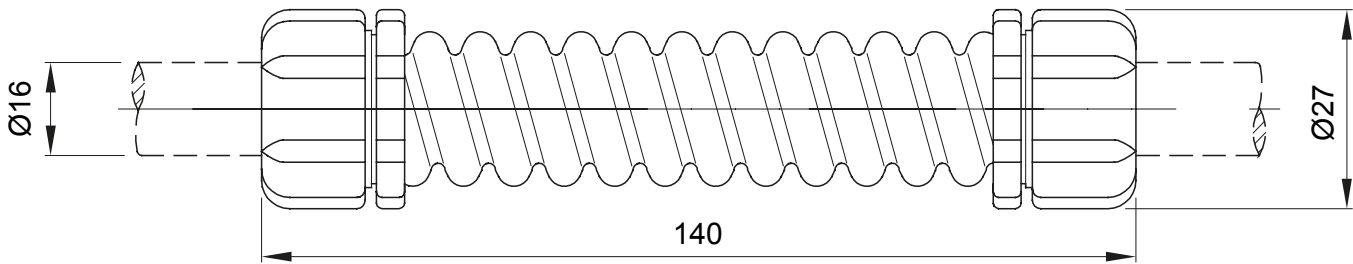

IP40 ו-IP67. רכיבי ניתוב לצינור הגנה קשיחים עם דרגת הגנה

צבע	RAL 7035 אפור	IP דרגה	IP66
(מ"מ) אורך	140	(מ"מ) חיצוני קוטר	27
(מ"מ) קוטר פנימי	13	(מ"מ) עבור חיצוני צינורות	16
קוד חשמלי	21221		

DIMENSIONAL