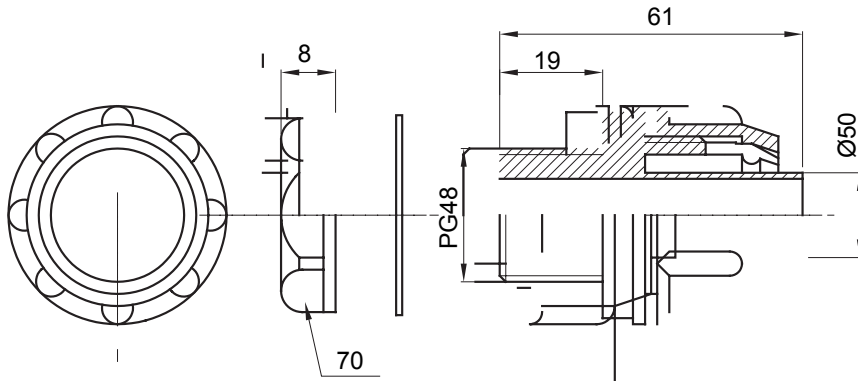

IP54 אביזר חיבור ישר ומסתובב למעטפת עם דרגת הגנה

צבע	RAL 7035 אפור	IP	IP54
		דרגה	
פסיעה PG	48	מ"מ מעטפת קוטר	50
סוג	קבוע	קוד חשמלי	210

### DIMENSIONAL