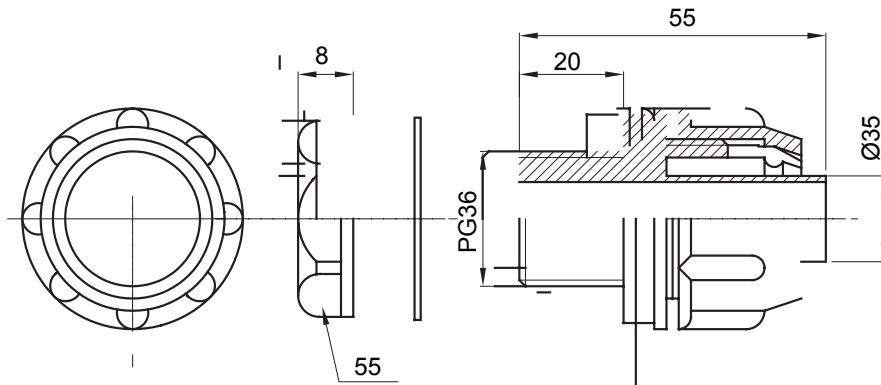

IP54 אביזר חיבור ישר ומסתובב למעטפת עם דרגת הגנה

צבע	RAL 7035 אפור	IP	IP54
		דרגה	
פסיעה PG	36	מ"מ מעטפת קוטר	35
סוג	קבוע	קוד חשמלי	210

### DIMENSIONAL