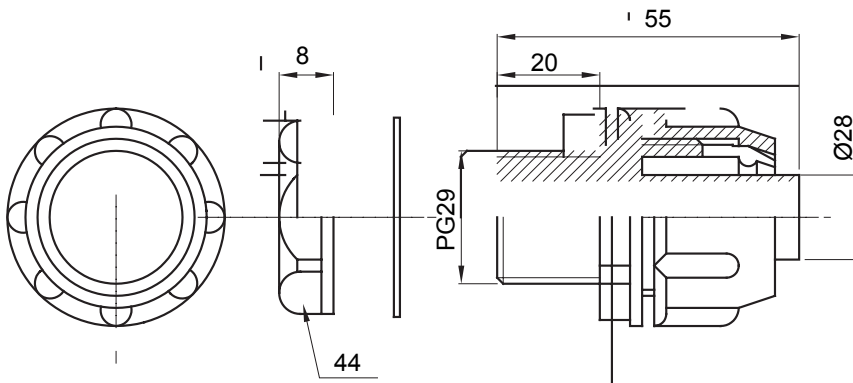

IP54 אביזר חיבור ישר ומסתובב למעטפת עם דרגת הגנה

| | | | | |
|----------|---------------|-----|------------|------|
| צבע | RAL 7035 אפור | IP | דרגה | IP54 |
| פסיעה PG | 29 | מ"מ | מעטפת קוטר | 28 |
| סוג | קבוע | קוד | חשמלי | 210 |

DIMENSIONAL

TECHNICAL SYMBOLOGY

IP54

STANDARDS/APPROVALS