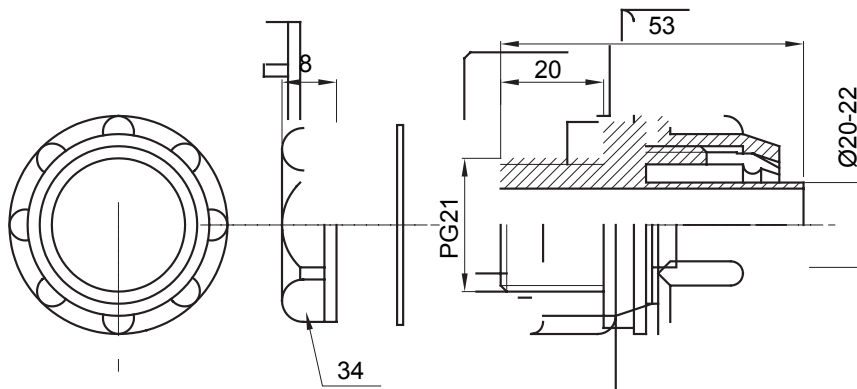

IP54 אביזר חיבור ישר ומסתובב למעטפת עם דרגת הגנה

צבע	RAL 7035 אפור	IP דרגה	IP54
פסיעה PG	21	מ"מ מעטפת קוטר	20-22
סוג	קבוע	קוד חשמלי	210

DIMENSIONAL

TECHNICAL SYMBOLOGY

IP

IP54

STANDARDS/APPROVALS