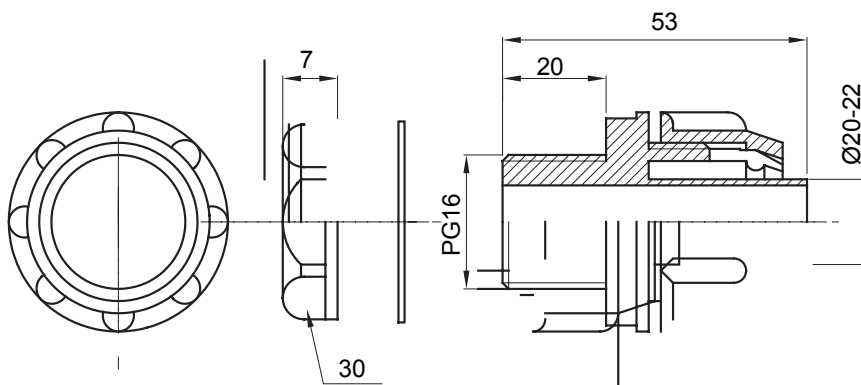

IP54 אביזר חיבור ישר ומסתובב למעטפת עם דרגת הגנה

צבע	RAL 7035 אפור	IP	IP54
		דרגה	
פסיעה PG	16	מ"מ(מעטפת קוטר)	20-22
סוג	קבוע	קוד חשמלי	210

DIMENSIONAL

TECHNICAL SYMBOLOGY

IP

IP54

STANDARDS/APPROVALS