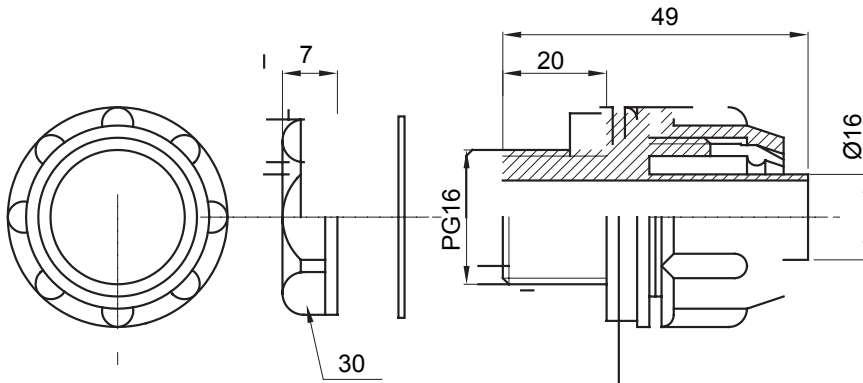

IP54 אביזר חיבור ישר ומסתובב למעטפת עם דרגת הגנה

צבע	RAL 7035 אפור	IP דרגה	IP54
פסיעה PG	16	מ"מ מעטפת קוטר	16
סוג	קבוע	קוד חשמלי	210

### DIMENSIONAL