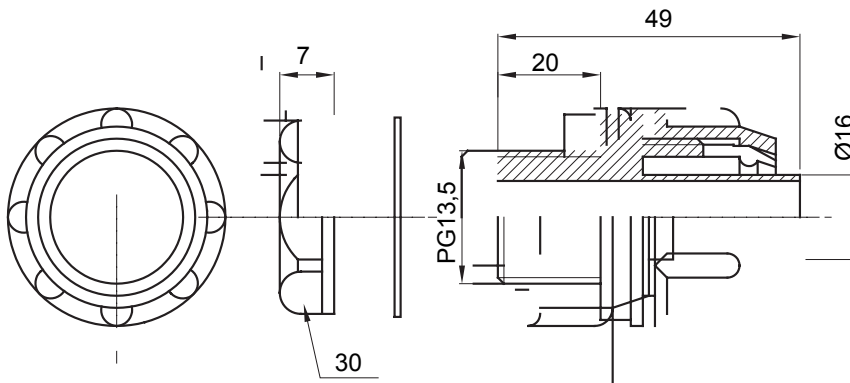

IP54 אביזר חיבור ישר ומסתובב למעטפת עם דרגת הגנה

צבע	RAL 7035 אפור	IP	דרגה	IP54
פסיעה PG	13.5	מ"מ	מעטפת קוטר	16
סוג	קבוע	קוד חשמלי		210

DIMENSIONAL

TECHNICAL SYMBOLOGY

IP

IP54

STANDARDS/APPROVALS