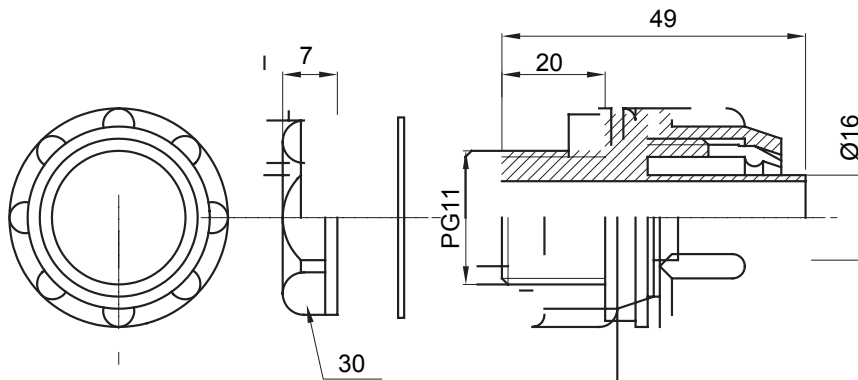

IP54 אביזר חיבור ישר ומסתובב למעטפת עם דרגת הגנה

צבע	RAL 7035 אפור	IP דרגה	IP54
פסיעה PG	11	מ"מ מעטפת קוטר	16
סוג	קבוע	קוד חשמלי	210

### DIMENSIONAL