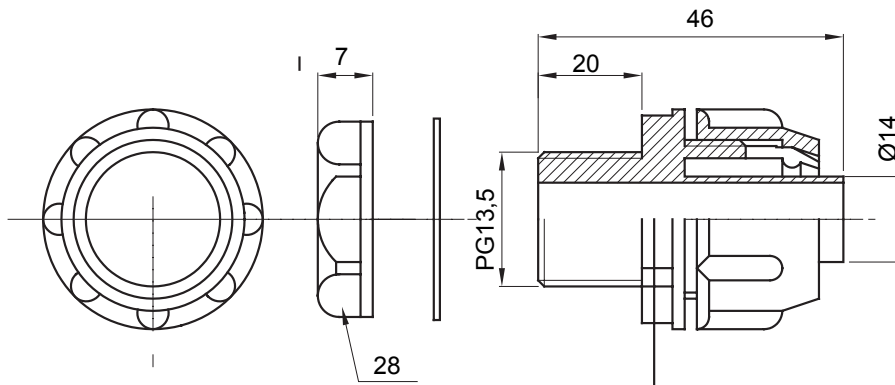

IP54 אביזר חיבור ישר ומסתובב למעטפת עם דרגת הגנה

צבע	RAL 7035 אפור	IP דרגה	IP54
פסיעה PG	13.5	מ"מ מעטפת קוטר	14
סוג	קבוע	קוד חשמלי	210

DIMENSIONAL

TECHNICAL SYMBOLOGY

IP

IP54

STANDARDS/APPROVALS