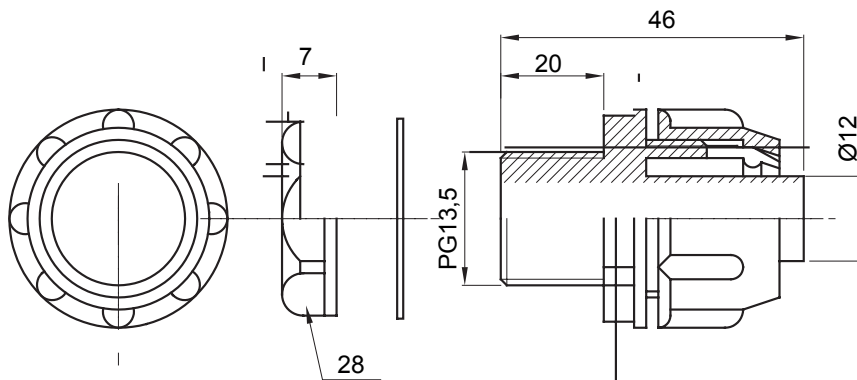

IP54 אביזר חיבור ישר ומסתובב למעטפת עם דרגת הגנה

צבע	RAL 7035 אפור	IP	IP54
		דרגה	
פסיעה PG	13.5	מ"מ מעטפת קוטר	12
סוג	קבוע	קוד חשמלי	210

DIMENSIONAL

TECHNICAL SYMBOLOGY

IP

IP54

STANDARDS/APPROVALS