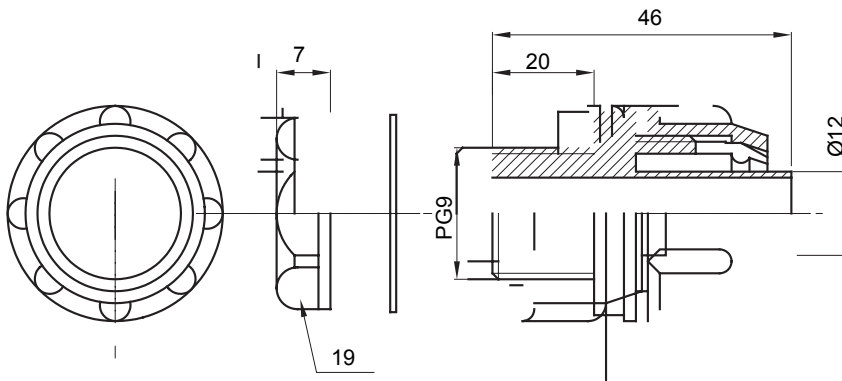

IP54 אביזר חיבור ישר ומסתובב למעטפת עם דרגת הגנה

צבע	RAL 7035 אפור	IP	דרגה	IP54
פסיעה PG	9	מ"מ	מעטפת קוטר	12
סוג	קבוע	קוד חשמלי		210

DIMENSIONAL

TECHNICAL SYMBOLOGY

IP54

STANDARDS/APPROVALS