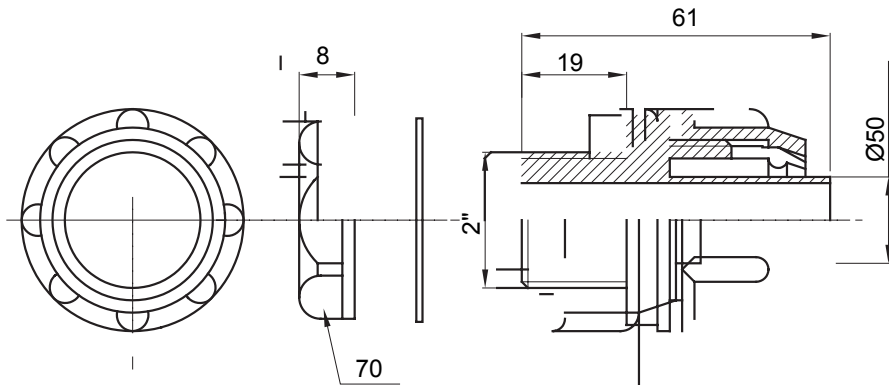

IP54 אביזר חיבור ישר ומסתובב למעטפת עם דרגת הגנה

צבע	RAL 7035 אפור	IP דרגה	IP54
גז פסיעה	2" (מ"מ) מעטפת קוטר		50
סוג	קבוע	קוד חשמלי	210

### DIMENSIONAL