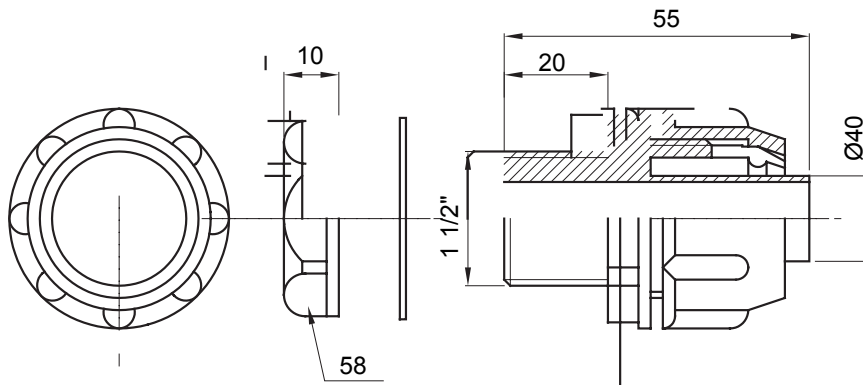

IP54 אביזר חיבור ישר ומסתובב למעטפת עם דרגת הגנה

צבע	RAL 7035 אפור	IP דרגה	IP54
גז פסיעה	1 1/2" קוטר	מעטפת קוטר (מ"מ)	40
סוג	קבוע	קוד חשמלי	210

DIMENSIONAL

TECHNICAL SYMBOLOGY

IP

IP54

STANDARDS/APPROVALS