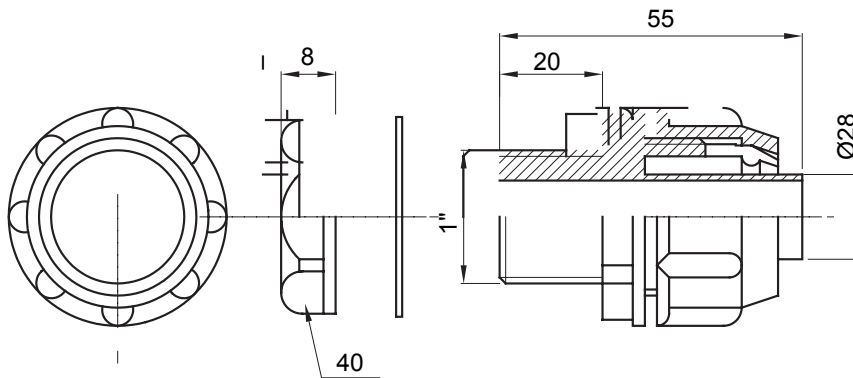

IP54 אביזר חיבור ישר ומסתובב למעטפת עם דרגת הגנה

צבע	RAL 7035 אפור	IP	IP54
		דרגה	
גז פסיעה	1" מ"מ	(מ"מ) מעטפת קוטר	28
סוג	קבוע	קוד חשמלי	210

### DIMENSIONAL