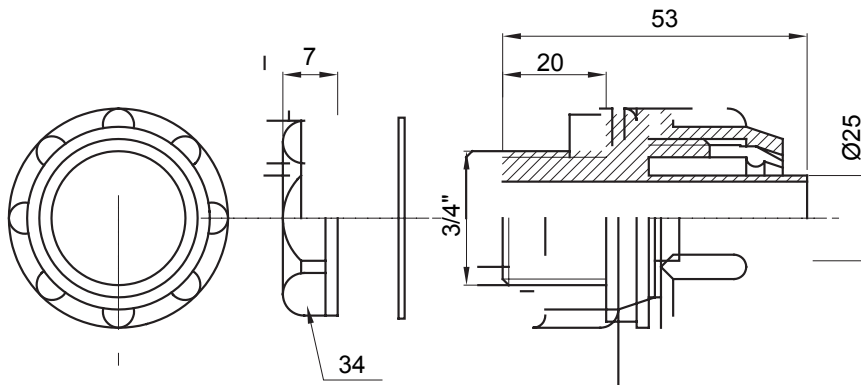

IP54 אביזר חיבור ישר ומסתובב למעטפת עם דרגת הגנה

צבע	RAL 7035 אפור	IP	IP54
		דרגה	
גז פסיעה	3/4" (מ"מ) מעטפת קוטר		25
סוג	קבוע	קוד חשמלי	210

### DIMENSIONAL