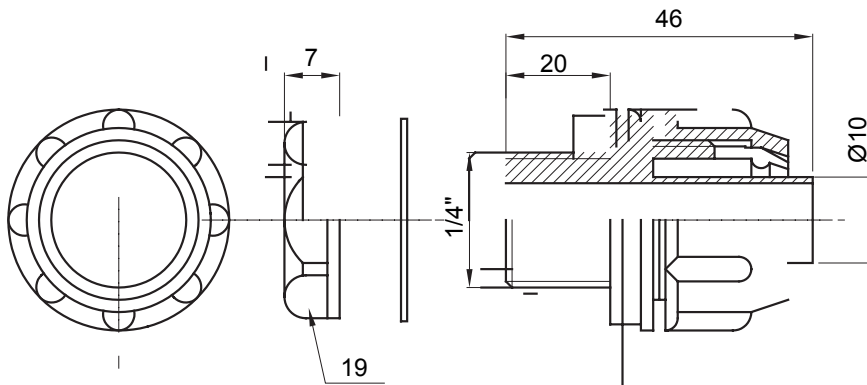

IP54 אביזר חיבור ישר ומסתובב למעטפת עם דרגת הגנה

צבע	RAL 7035 אפור	IP דרגה	IP54
גז פסיעה	1/4" (מ"מ) מעטפת קוטר		10
סוג	קבוע	קוד חשמלי	210

DIMENSIONAL

TECHNICAL SYMBOLOGY

IP

IP54

STANDARDS/APPROVALS